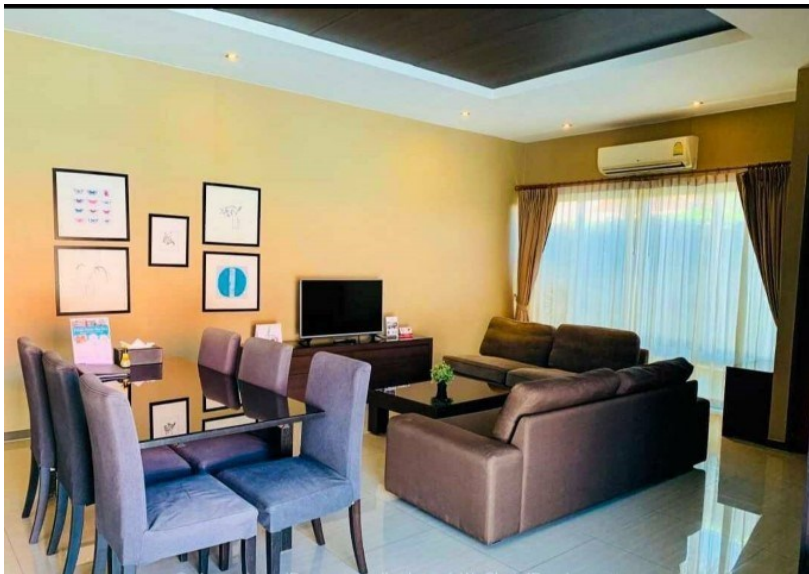

เดอะวิลล์ จอมเทียน พัทยา

อ้างอิง: 68244
รหัส: 68244

ภาพรวม

- ประเภท: บ้าน
- พื้นที่: East Pattaya
- ตำแหน่งที่ตั้ง: Pattaya East
- ขนาดพื้นที่นํ้าล้น: 235 ตร.ม.
- ขนาดที่ดิน: 288 ตร.ม.
- ชั้น: 1
- ห้องนอน: 3
- ห้องน้ำ: 3
- ประเภทห้องครัว: ห้องครัวยุโรป
- ประเภทการตกแต่ง: เฟอริไนเจอร์ตกแต่งครบ
- ประเภทวิว: วิวสระน้ำ

ราคาเช่า

- รายเดือน: ฿ 47,000 / เดือน

- 1 Pattaya City
- 2 Pratumnak
- 3 Jomtien
- 4 Na Jomtien, Ban Amphet, Bang Saray
- 5 Naklua, Wongamat
- 6 East Pattaya
- 7 East Jomtien

เครื่องปรับอากาศ
น้ำร้อนทุกจุด
เคเบิลทีวี / ทีวีดาวเทียม
ผ้าขนหนู
ที่จอดรถ
เฉลียง
สนามเด็กเล่น / สวนสาธารณะ
ห้องอาหาร
ห้องนั่งเล่น
รปภ. รักษาความปลอดภัยตลอด 24 ชั่วโมง
น้ำประปา
ไฟฟ้า
อินเทอร์เน็ตสามารถใช้งานได้
บริการทำความสะอาด
ร้านค้าย่านใกล้เคียง
ร้านอาหาร