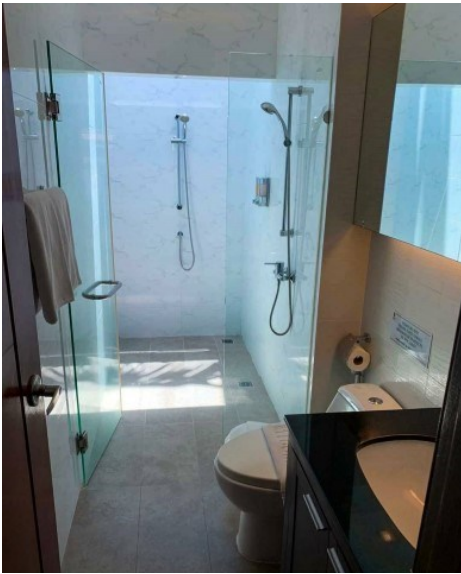

เครื่องปรับอากาศ
น้ำร้อนทุกจุด
เคเบิลทีวี / ทีวีดาวเทียม
ผ้าขนหนู
ที่จอดรถ
เฉลียง
สนามเด็กเล่น / สวนสาธารณะ
ห้องอาหาร
ห้องนั่งเล่น
รปภ. รักษาความปลอดภัยตลอด 24 ชั่วโมง
น้ำประปา
ไฟฟ้า
อินเทอร์เน็ตสามารถใช้งานได้
บริการทำความสะอาด
ร้านค้าย่านใกล้เคียง
ร้านอาหาร