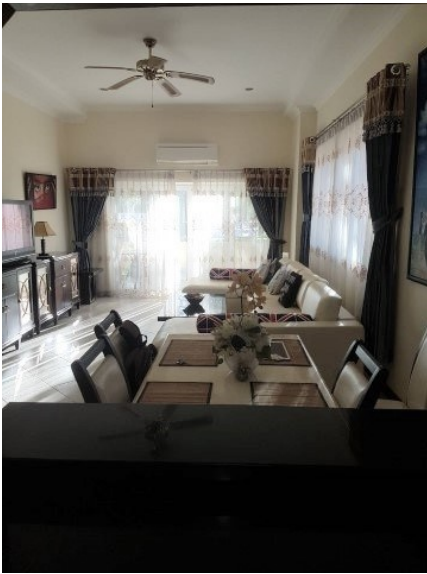

- 1 Pattaya City
- 2 Pratumnak
- 3 Jomtien
- 4 Na Jomtien, Ban Ampher, Bang Saray
- 5 Naklua, Wongamat
- 6 East Pattaya
- 7 East Jomtien