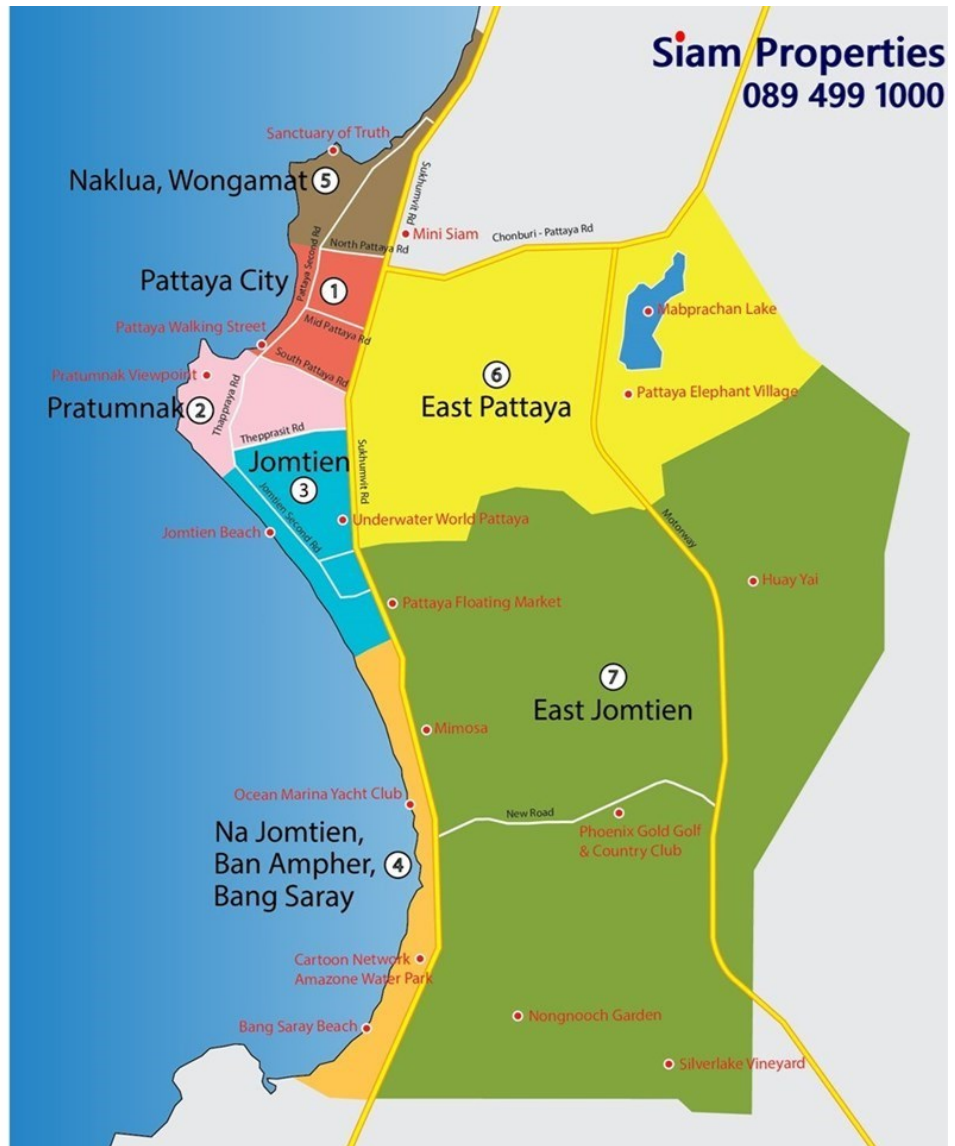

เซเว่น ซี คอนโด รีสอร์ท จอมเทียน

อ้างอิง: 67691
รหัส: 67691

ภาพรวม

- ประเภทคอนโด
- พื้นที่ Jomtien
- ตำแหน่งที่ตั้ง Jomtien
- ขนาดพื้นที่นั่งเล่น 62 ตร.ม.
- ชั้นที่: 2
- ห้องนอน: 1
- ห้องน้ำ: 1
- ประเภทห้องครัว ห้องครัวยุโรป
- ประเภทการตกแต่ง ฟอรันิเจอร์ ตกแต่งครบ
- ประเภทวิว วิวสระน้ำ
- ราคาขาย ฿ 2,200,000
- ราคา / ตารางเมตร: 42,308

- 1 Pattaya City
- 2 Pratumnak
- 3 Jomtien
- 4 Na Jomtien, Ban Amphur, Bang Saray
- 5 Naklua, Wongamat
- 6 East Pattaya
- 7 East Jomtien

เครื่องใช้ไฟฟ้า

- เครื่องปรับอากาศ
- น้ำร้อนทกจุด

เพื่อความบันเทิง