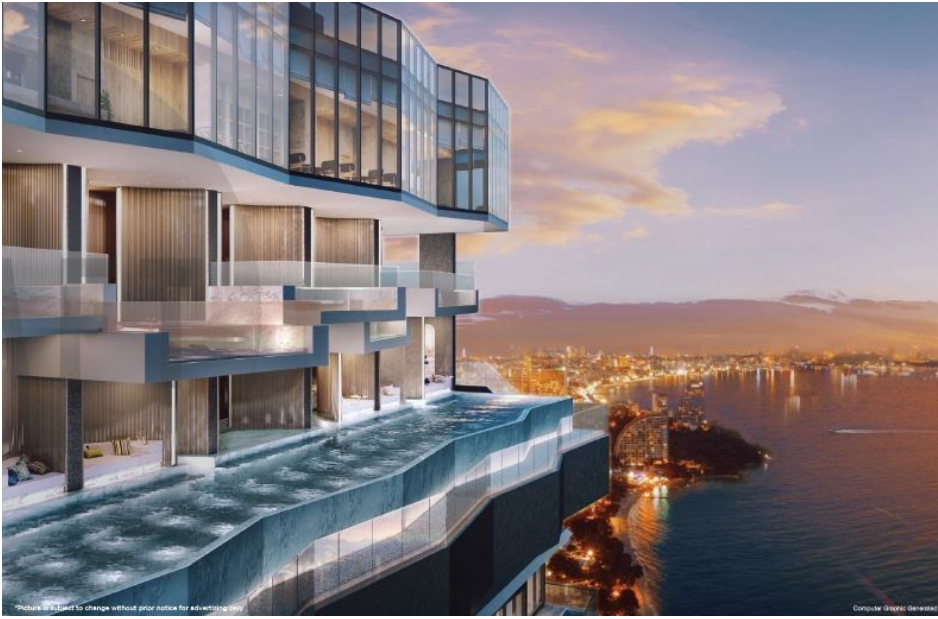

อารมณื วงศ์อมตย์

อ้างอิง: 67471
รหัส: 67471

ภาพรวม

- ประเภท: คอนโด
- พื้นที่: Wong Amat Beach
- ตำแหน่งที่ตั้ง: Wong Amat Beach
- ขนาดพื้นที่โฉนด: 38 ตร.ม.
- ชั้น: 55
- ห้องนอน: 1
- ห้องน้ำ: 1
- ประเภทการตกแต่ง: พร้อมเฟอร์นิเจอร์บางส่วน
- ราคาขาย: ฿ 6,800,000
- ราคา / ตารางเมตร: ฿ 178,947