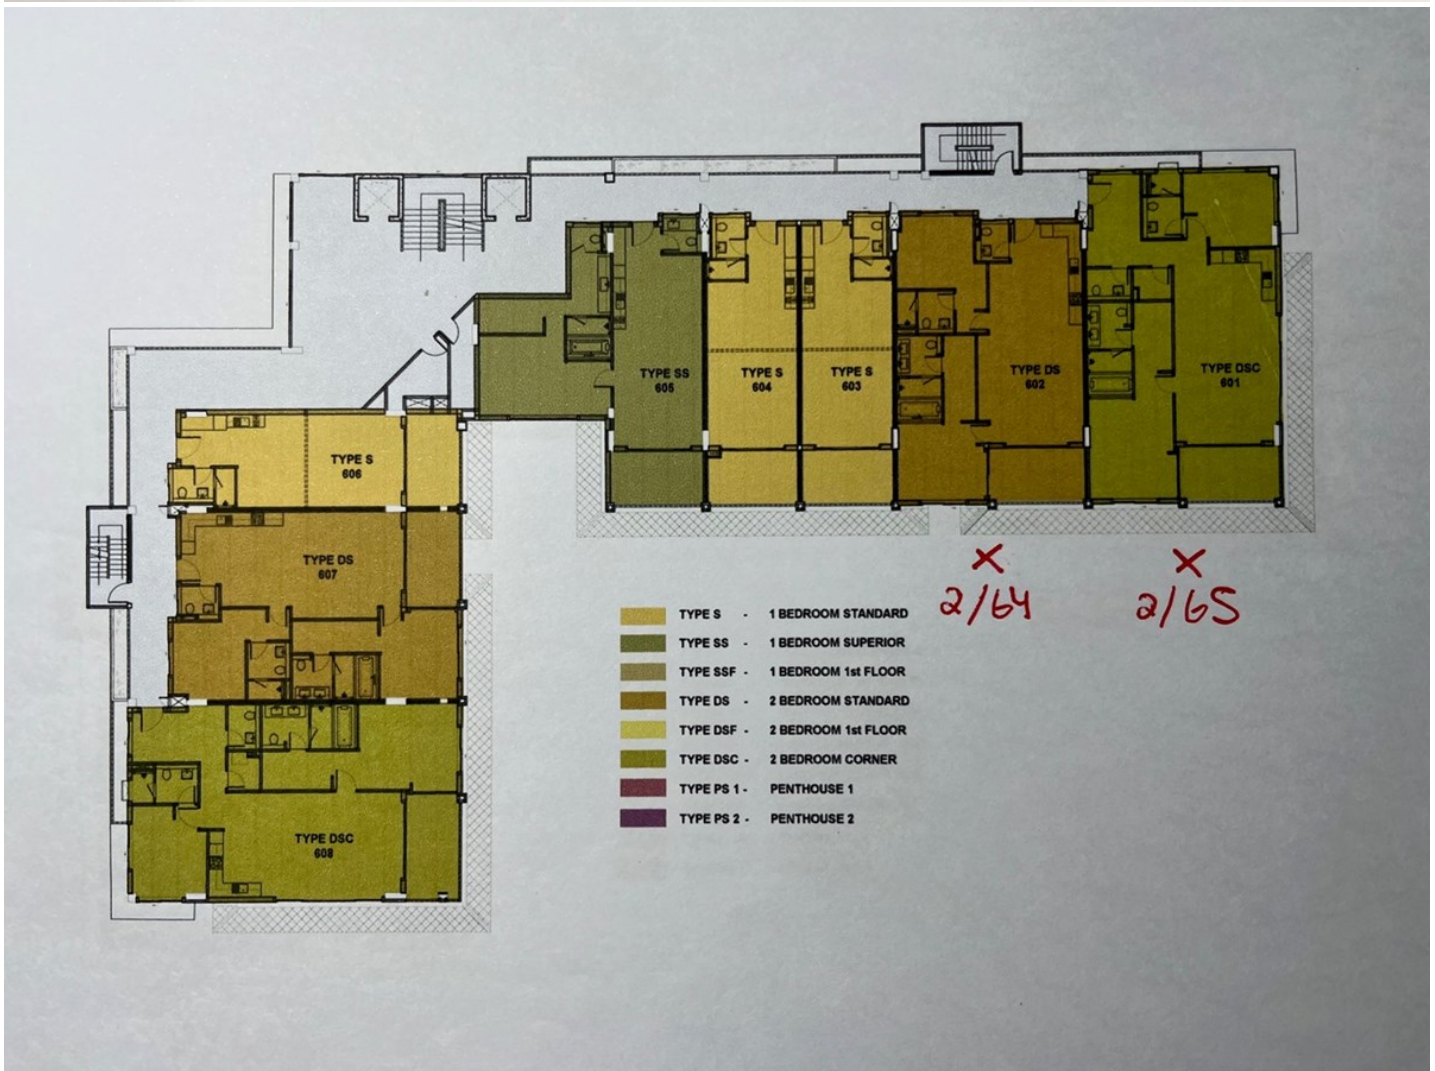

คอนโดมิเนียม Jomtien

อ้างอิง: 66329

รหัส: 66329

ภาพรวม

- ประเภท: คอนโด
- โครงการ: Nathanicha Residence
- ปีที่สร้าง: 2019
- พื้นที่: Jomtien
- ขนาดพื้นที่นั่งเล่น: 120 ตร.ม.
- เลขที่ยูนิต: 64
- ชั้นที่: 6
- ชั้น: 7
- ห้องนอน: 2
- ห้องน้ำ: 3
- ห้องโถงเล่น: 1
- ระเบียง: 1
- ประเภทห้องครัว: ห้องครัวยุโรป
- ประเภทการตกแต่ง: โฉมใหม่เฟอร์นิเจอร์
- ประเภทวิว: วิวทะเลสาบ
- ราคาขาย: ฿ 13,000,000
- ราคาขายลดราคา: ฿ 6,026,529
- ราคา / ตารางเมตร: ฿ 50,221