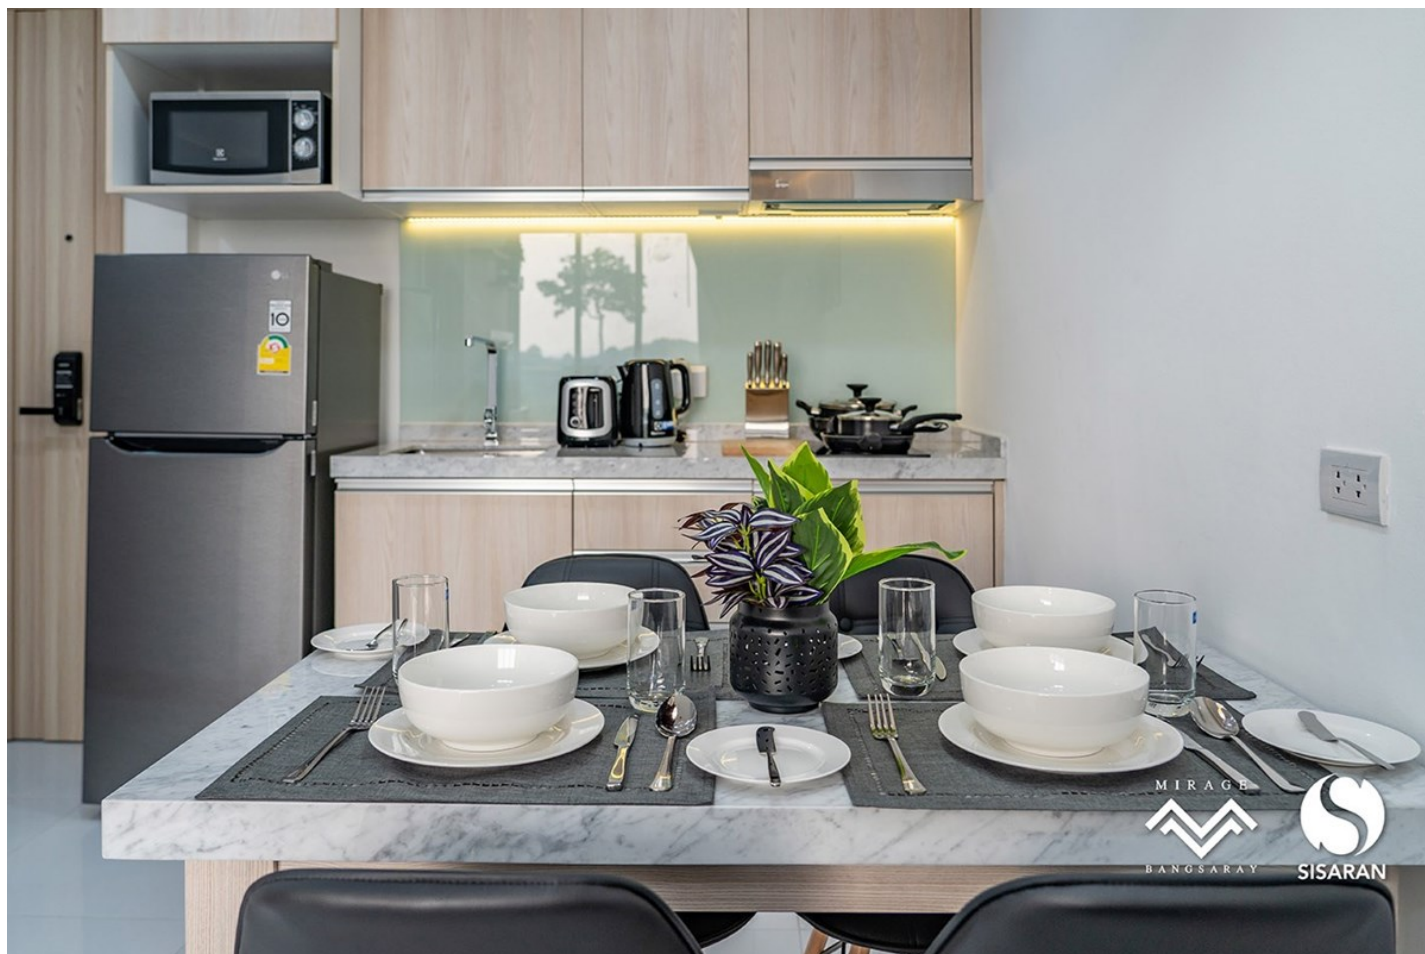

คอนโดมิเนียม Bang Sare

อ้างอิง: 66214

รหัส: 66214

ภาพรวม

- ประเภทคอนโด
- โครงการMirage Bangsaray
- อาคาร Mirage Bangsaray
- พื้นที่ Bang Sare
- ขนาดพื้นที่นั่งเล่น84.29 ตร.ม.
- ชั้นที่:7
- ชั้น:7
- ห้องนอน:1
- ห้องน้ำ:1
- ห้องนั่งเล่น:1
- ระเบียง:1
- ประเภทห้องครัวครัวขนาดเล็ก
- ประเภทการตกแต่งฟอร์นิเจอร์ตกแต่งครบ
- ประเภทวิววิวทะเลบางส่วน
- ราคาขาย฿ 3,599,000
- ราคา / ตารางเมตร: 104,958