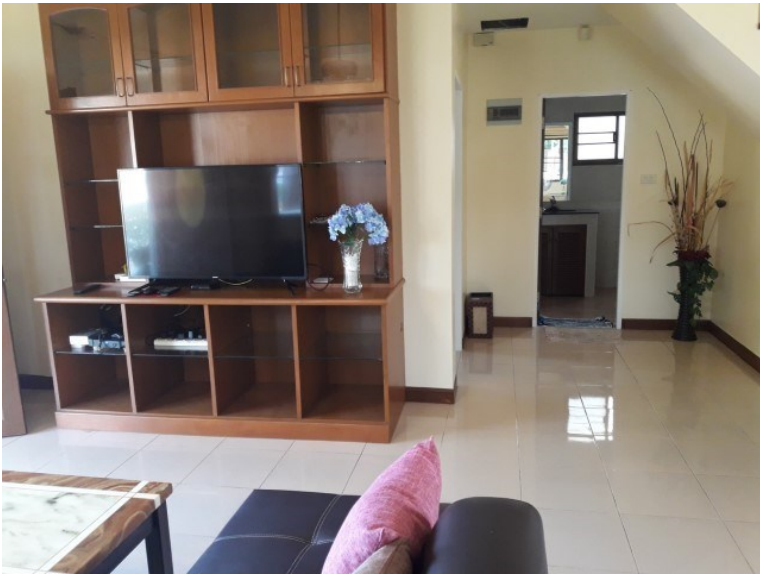

หมู่บ้านสยาม เฟลส

อ้างอิง: 64864

รหัส: 64864

ภาพรวม

- ประเภท: บ้าน
- พื้นที่: East Pattaya
- ตำแหน่งที่ตั้ง: Pattaya East, Pattaya, Chon Buri
- ขนาดพื้นที่นั่งเล่น: 250 ตร.ม.
- ขนาดที่ดิน: 356 ตร.ม.
- ชั้น: 2
- ห้องนอน: 3
- ห้องน้ำ: 3
- ประเภทห้องครัว: ห้องครัวยุโรป
- ประเภทการตกแต่ง: เฟอริไนเจอร์ตกแต่งครบ
- ราคาขาย: ฿ 5,500,000
- ราคา / ตารางเมตร: ฿ 22,000

- 1 Pattaya City
- 2 Pratumnak
- 3 Jomtien
- 4 Na Jomtien, Ban Amphet, Bang Saray
- 5 Naklua, Wongamat
- 6 East Pattaya
- 7 East Jomtien

เครื่องปรับอากาศ
น้ำร้อนทกจุด
พัดลมเพดาน
เครื่องซักผ้า
เคเบิลทีวี / ทีวีดาวเทียม
เคอร์เตอร์บาร์
ผ้าฝ้าย
ของตกแต่ง
ที่จอดรถแบบมีหลังคา
สวน

เฉลี่ย
ระเนียง
สระวายนำวายน้ำส่วนกลาง
ห้องอาหาร
ห้องนั่งเล่น
ระบบสัญญาณเตือนภัย
กล้องวงจรปิด
น้ำปะปา
ไฟฟ้า
อินเทอร์เน็ตสามารถใช้ได้
ร้านค้ามีมาร์ท
ร้านอาหาร