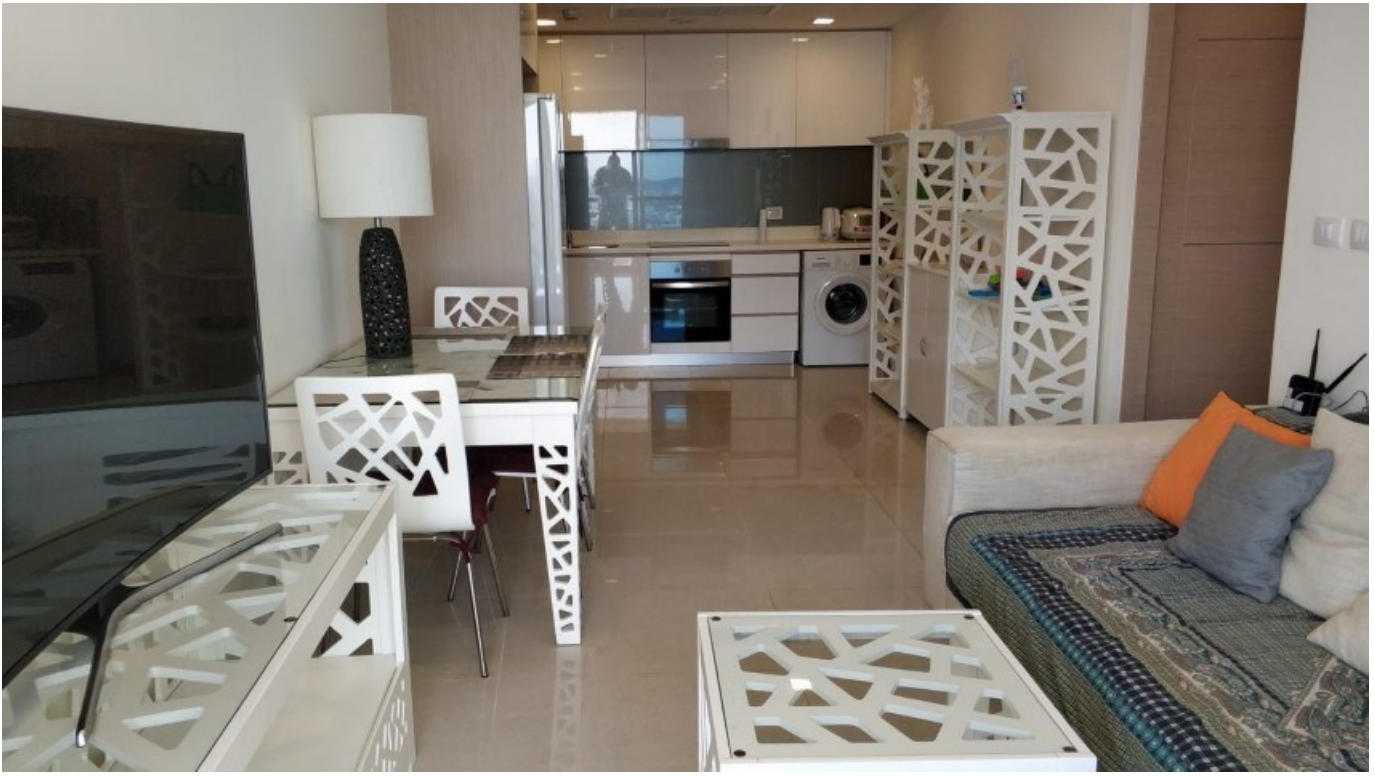

The Palm Wongamat

อ้างอิง: 64745

รหัส: 64745

ภาพรวม

- ประเภท: คอนโด
- พื้นที่: Wong Amat Beach
- ตำแหน่งที่ตั้ง: Wong Amat, Pattaya, Chon Buri
- ขนาดพื้นที่นั่งเล่น: 72 ตร.ม.
- ชั้นที่: 27
- ห้องนอน: 2
- ห้องน้ำ: 2
- ประเภทห้องครัว: ห้องครัวยุโรป
- ประเภทการตกแต่ง: เฟอร์นิเจอร์ตกแต่งครบ
- ประเภทวิว: วิวทะเล

ราคาเช่า

- รายเดือน: ฿ 48,000 / เดือน

เครื่องใช้ไฟฟ้า

- เครื่องปรับอากาศ
- น้ำร้อนทุกจุด

เพื่อความบันเทิง

- เเคเบิลทีวี / ทีวีดาวเทียม

เฟอร์นิเจอร์

- ผ้าม่าน

ข้อมูลทั่วไป

- ชั้นสูง
- วิวทะเล
- ห้องรับรอง

ด้านนอก

- ลานจอดรถ
- ระเบียง

สันทนาการ

- สระว่ายน้ำน้ำส่วนกลาง
- ห้องฟิตเนส
- ชานา

ห้อง

- ห้องอาหาร
- ห้องนั่งเล่น