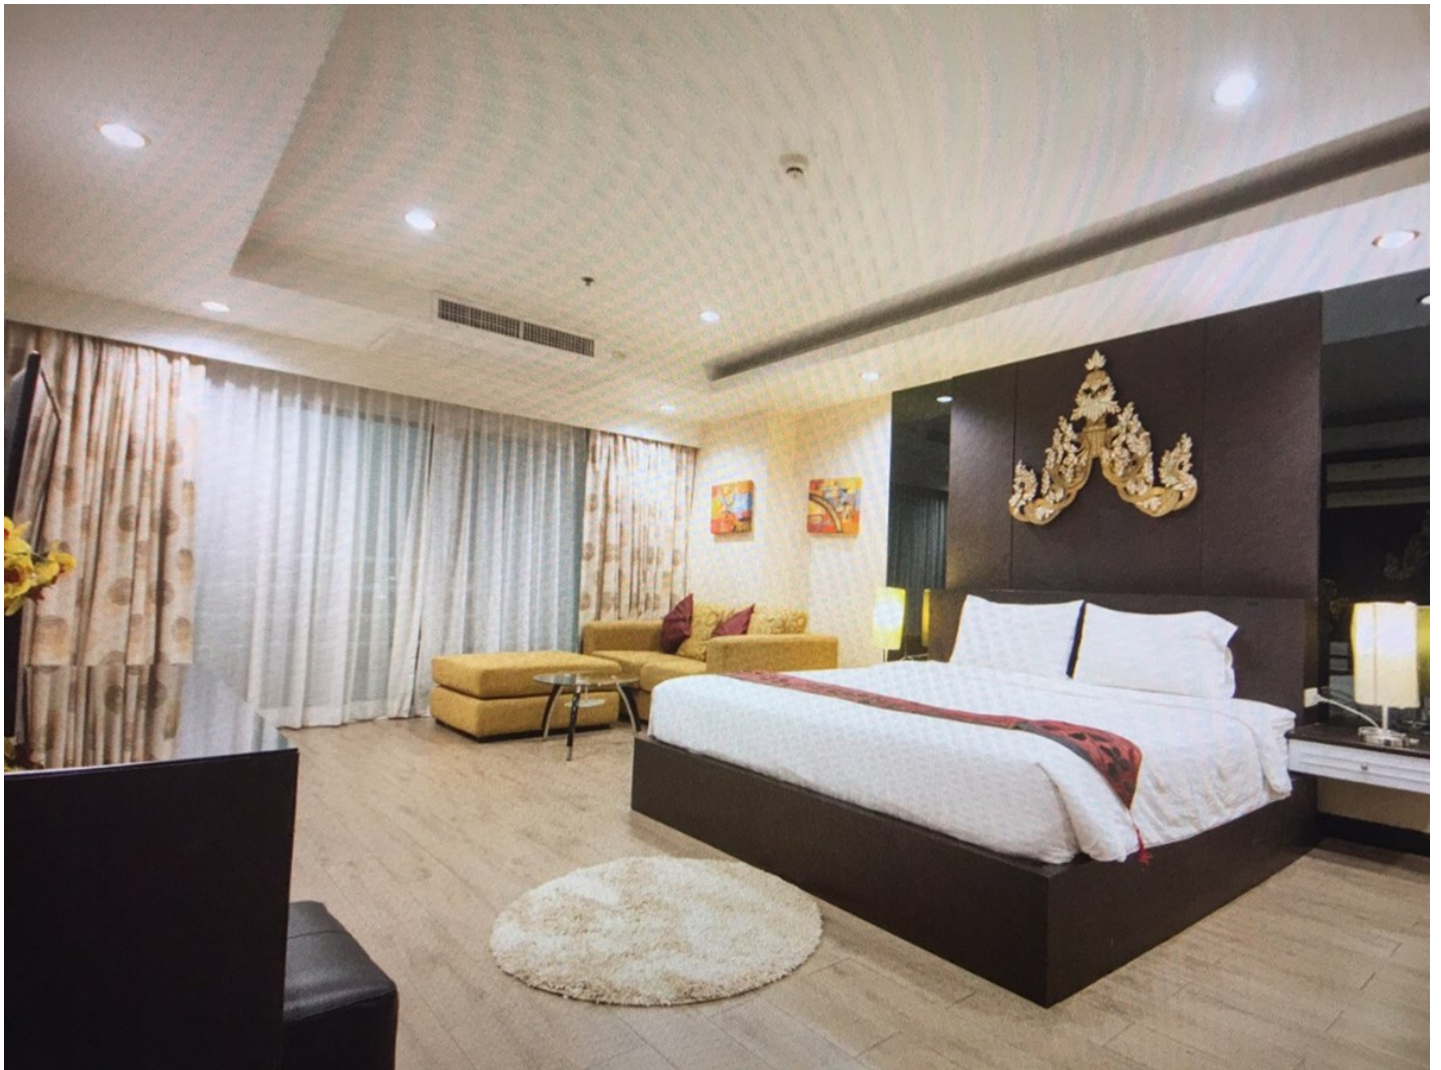

คอนโดมิเนียม Central Pattaya

อ้างอิง: 63792
รหัส: 63792

ภาพรวม

- ประเภท: คอนโด
- โครงการ: View Talay 6 Pattaya Beach Condominium
- อาคาร: View Talay 6
- ปีที่สร้าง: 2007
- พื้นที่: Central Pattaya
- ขนาดพื้นที่นั่งเล่น: 48 ตร.ม.
- ชั้นที่: 24
- ชั้น: 27
- ห้องนอน: สตูดิโอ
- ห้องน้ำ: 1
- ระเบียง: 1
- ประเภทห้องครัว: ครัวขนาดเล็ก
- ประเภทการตกแต่ง: เฟอ์นิจเจอร์ตกแต่งครบ
- ราคาขาย: ฿ 4,000,000
- ราคา / ตารางเมตร: ฿ 83,333

4853 x 3726

อุปกรณ์เข้าของ เครื่องใช้

- แอร์

ความบันเทิง

- โทรทัศน์จอแบน

เฟอร์นิเจอร์

- ม่านบังแสง
- เฟอร์นิเจอร์เข้ารูป
- ของตกแต่ง

ทั่วไป