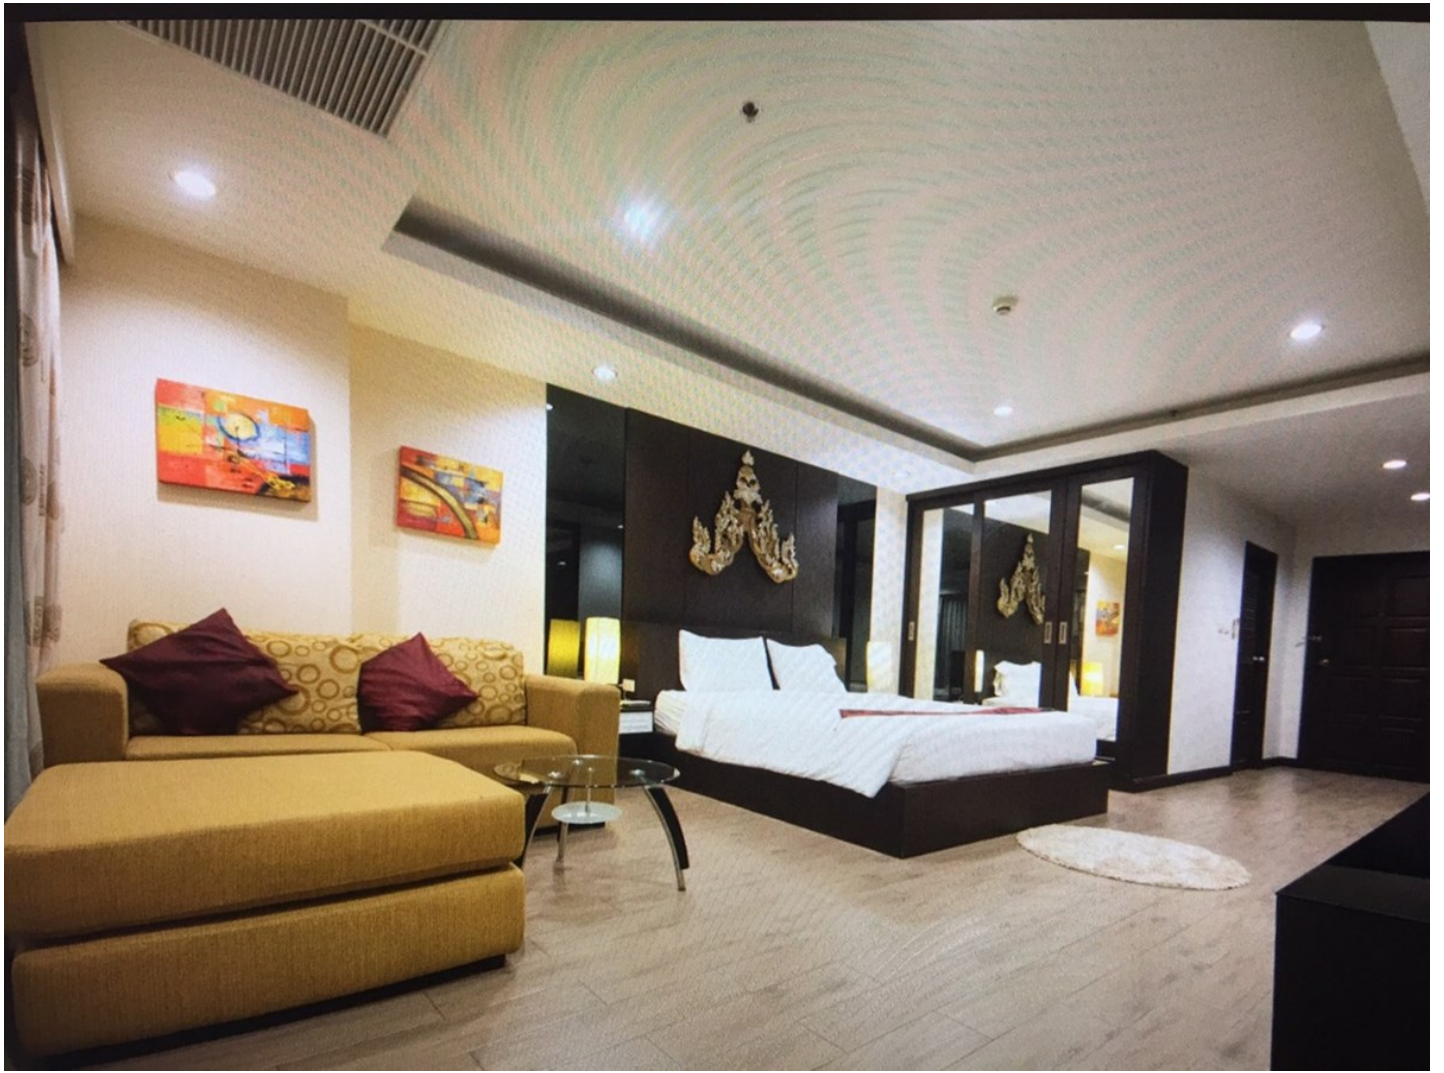

คอนโดมิเนียม Central Pattaya

อ้างอิง: 63792
รหัส: 63792

ภาพรวม

- ประเภท: คอนโด
- โครงการ: View Talay 6 Pattaya Beach Condominium
- อาคาร: View Talay 6
- ปีที่สร้าง: 2007
- พื้นที่: Central Pattaya
- ขนาดพื้นที่นั่งเล่น: 48 ตร.ม.
- ชั้นที่: 24
- ชั้น: 27
- ห้องนอน: สตูดิโอ
- ห้องน้ำ: 1
- ระเบียง: 1
- ประเภทห้องครัว: ครัวขนาดเล็ก
- ประเภทการตกแต่ง: เฟอ์นิจเจอร์ตกแต่งครบ
- ราคาขาย: ฿ 4,000,000
- ราคา / ตารางเมตร: ฿ 83,333

4853 x 3726

อุปกรณ์เข้าของ เครื่องใช้

- แอร์

ความบันเทิง

- โทรทัศน์จอแบน

เฟอร์นิเจอร์

- ม่านบังแสง
- เฟอร์นิเจอร์เข้ารูป
- ของตกแต่ง

ทั่วไป

- ติดหาด
- ชั้นสูง
- ราวทะเล

ห้องครัว

- อ่างล้างจาน