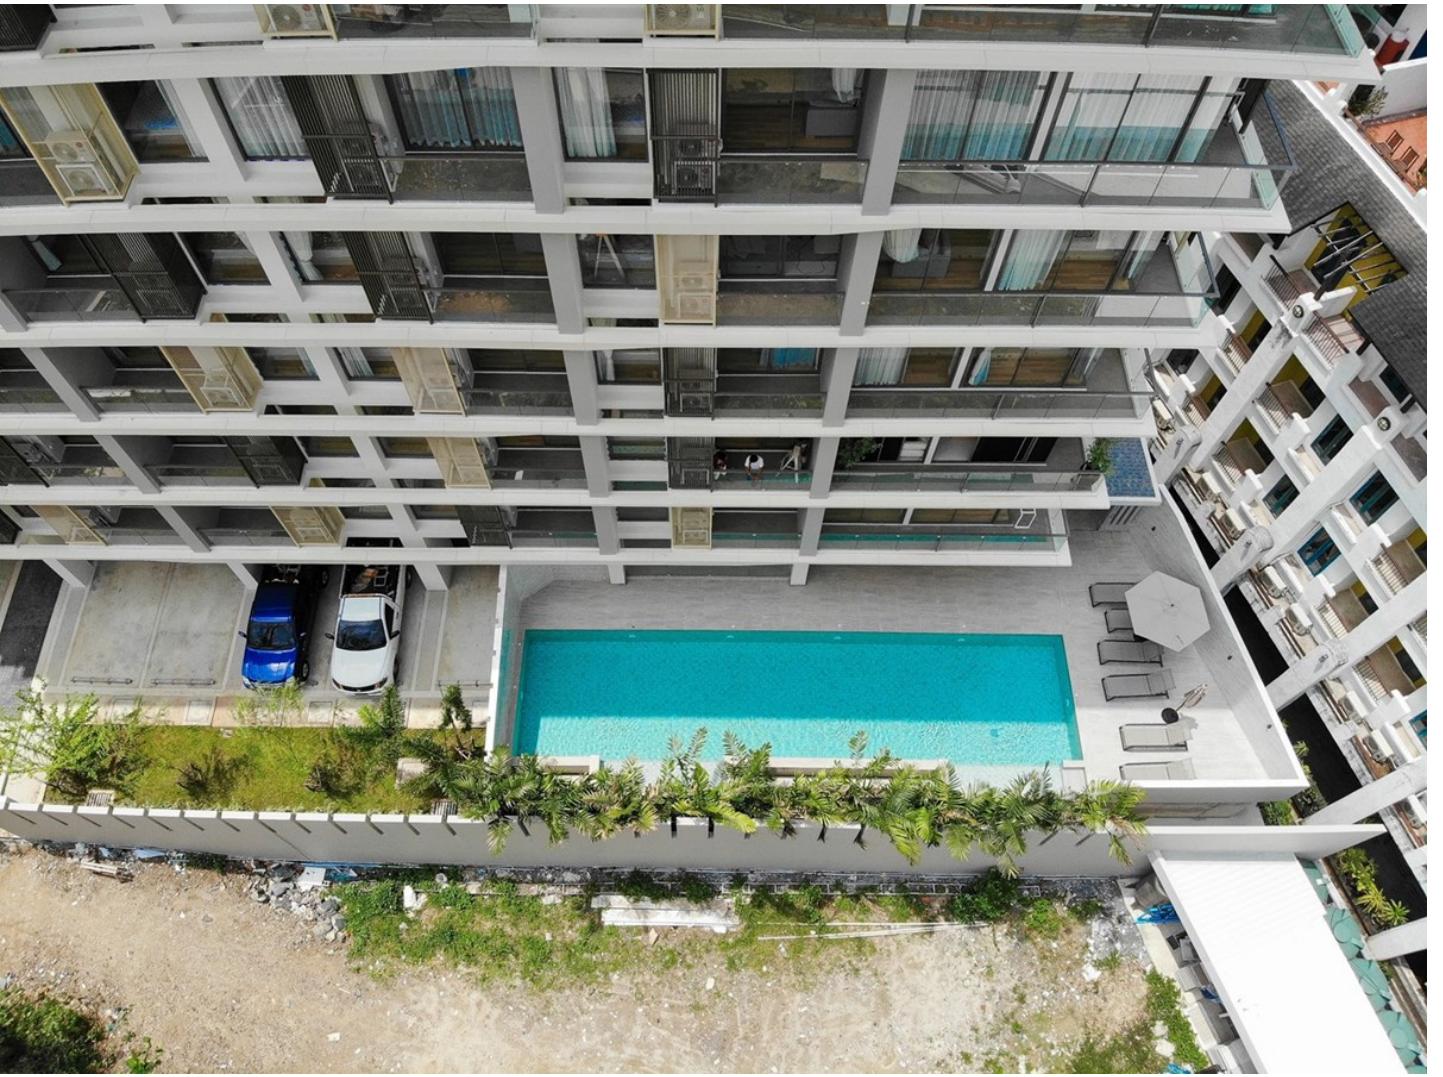

คอนโดมิเนียม Ao Nang Beach

อ้างอิง: 63742

รหัส: 63742

ภาพรวม

- ประเภทคอนโด
- โครงการRocco Ao Nang
- อาคาร Rocco Ao Nang
- ปีที่สร้าง2019
- พื้นที่ Ao Nang Beach
- ขนาดพื้นที่นั่งเล่น5.99 ตร.ม.
- ชั้นที่:6
- ชั้น:7
- ห้องนอน2
- ห้องน้ำ:2
- ห้องนั่งเล่น1
- ระเบียง:1
- ประเภทห้องครัวครัวขนาดเล็ก
- ประเภทการตกแต่งพร้อมเฟอร์นิเจอร์บางส่วน
- ประเภทวิววิวทะเล
- ราคาขาย฿ 10,000,000
- ราคา / ตารางเมตร: 131,596