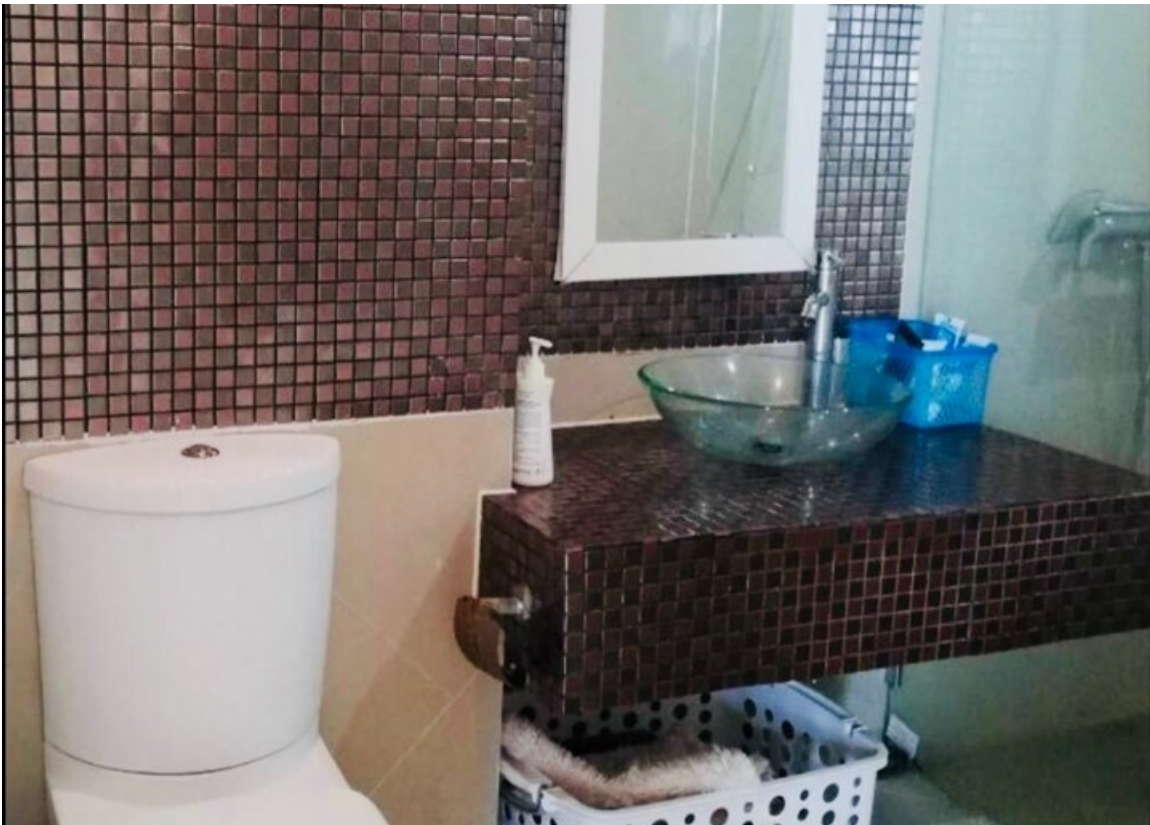

คอนโดมิเนียม Tappraya

อ้างอิง.: 62418

รหัส: 62418

ภาพรวม

- ประเภทคอนโด
- โครงการDiamond Suites Resort
- พื้นที่ Tappraya
- ขนาดพื้นที่นั่งเล่น59 ตร.ม.
- ชั้นที่:1
- ชั้น:8
- ห้องน้ำ:1
- ห้องนั่งเล่น1
- ระเบียง:1
- ประเภทห้องครัวห้องครัวยุโรป
- ประเภทการตกแต่งเฟอร์นิเจอร์ตกแต่งครบ
- ประเภทวิววิวสระน้ำ
- ราคาขาย฿ 2,000,000
- ราคา / ตารางเมตร฿: 33,898

อุปกรณ์เข้าของเครื่องใช้

- แอร์
- น้ำร้อนทุกจุด

ความบันเทิง

- โทรทัศน์จอแบน

ห้องครัว

- ตู้เย็น

ด้านนอก

- บาร์บีคิว
- ที่จอดรถ
- สวน