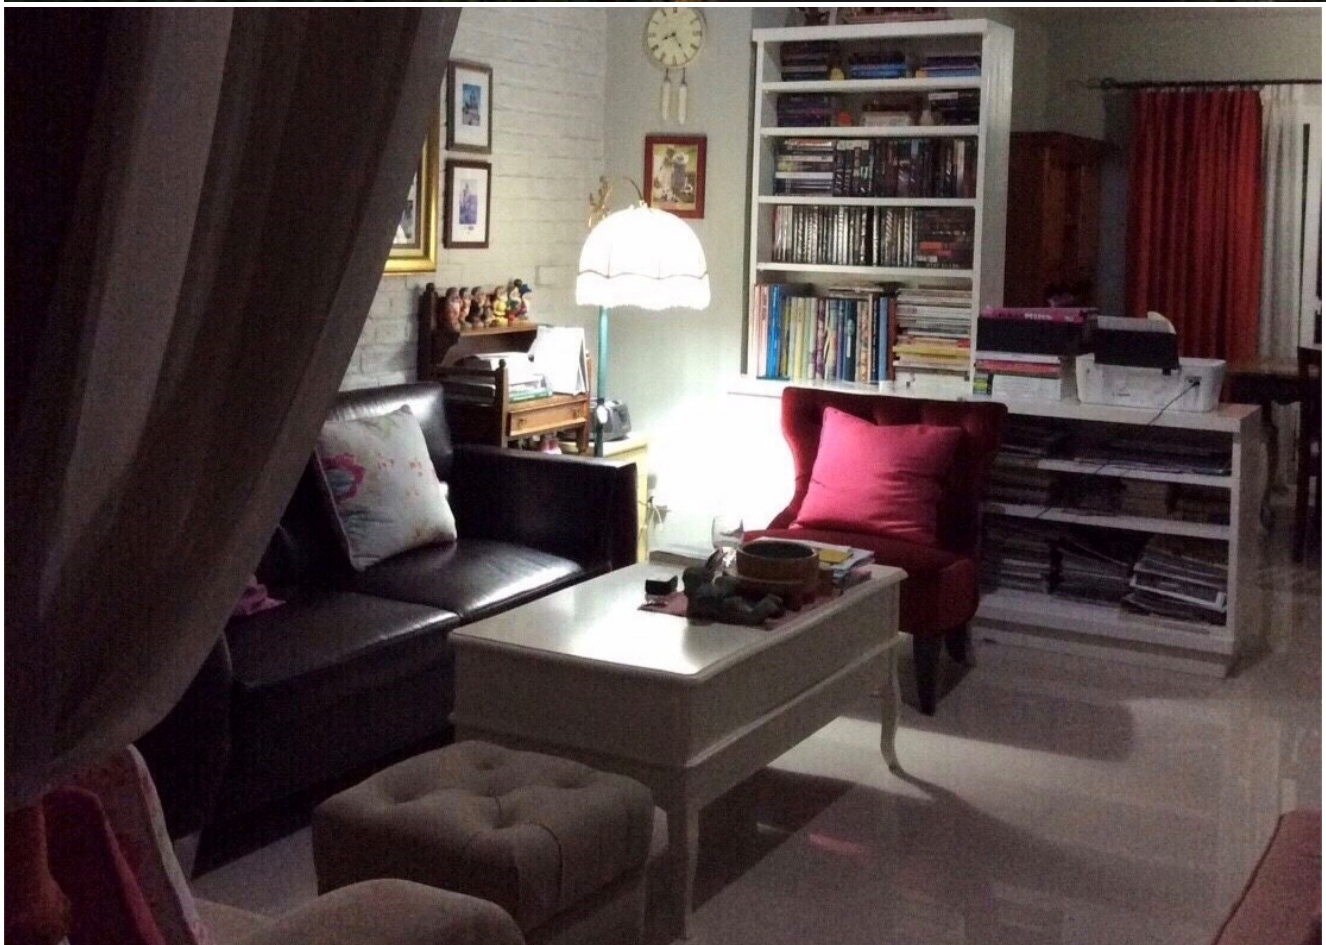

บ้าน

อ้างอิง: 62220
รหัส: 62220

ภาพรวม

- ประเภท: บ้าน
- โครงการ: Silk Road Place Village
- ขนาดพื้นที่ที่นับเลข: 116 ตร.ม.
- ขนาดที่ดิน: 185 ตร.ม.
- ชั้น: 1
- ห้องนอน: 3
- ห้องน้ำ: 2
- ห้องนั่งเล่น: 1
- ระเบียง: 1
- ประเภทห้องครัว: ห้องครัวยุโรป
- ประเภทการตกแต่ง: เฟอริโนเจอร์ตกแต่งครบ
- ราคาขาย: ฿ 6,590,000
- ราคา / ตารางเมตร: ฿ 56,810

อุปกรณ์เข้าของเครื่องใช้

- แอร์
- น้ำร้อนทกจุด

ความบันเทิง

- โทรทัศน์จอแบน

เฟอร์นิเจอร์

- เคา์เตอร์บาร์
- ม้านั่งแสง
- ของตกแต่ง

ห้องครัว

- ไมโครเวฟระบบนำพาความร้อน
- กาต้มน้ำ
- ตู้เย็น