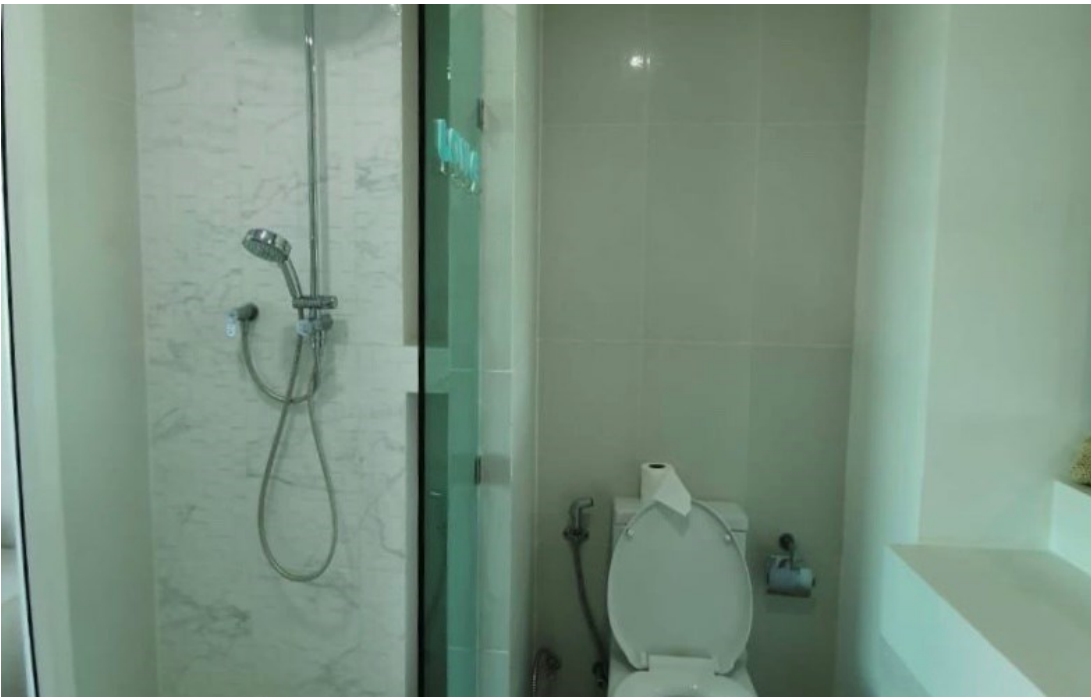

## ภาพรวม

- ประเภทคอนโด
- โครงการSeven Seas Condo Resort Jomtien
- อาคารSeven Sea Condo Resort Jomtien - Bldg.C
- ขนาดพื้นที่นั่งเล่น27 ตร.ม.
- ชั้นที่:2
- ชั้น:8
- ห้องนอนสตูดิโอ
- ระเบียง:1
- ประเภทการตกแต่งฟอร์นิเจอร์ตกแต่งครบ
- ประเภทวิววิวด้าน
- ราคาขาย฿ 1,499,000
- ราคา / ตารางเมตร฿: 55,519

#### อุปกรณ์เข้าของเครื่องใช้

- แอร์
- น้ำร้อนทุกจุด