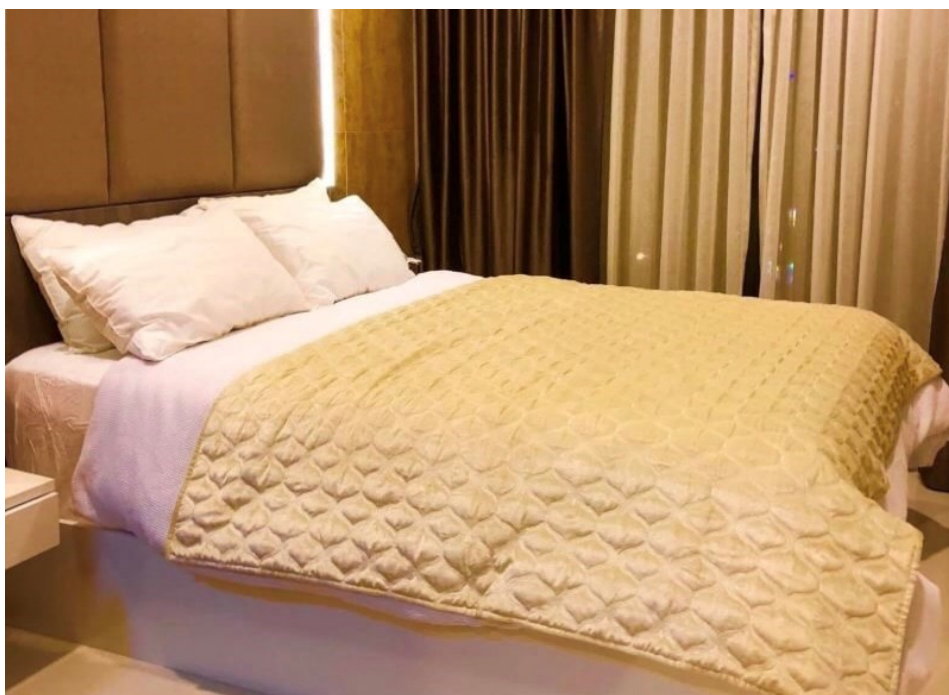

คอนโดมิเนียม Central Pattaya

อ้างอิง.: 62181
รหัส: 62181

ภาพรวม

- ประเภทคอนโด
- โครงการThe Urban Attitude Pattaya
- ปีที่สร้าง2016
- พื้นที่ Central Pattaya
- ขนาดพื้นที่นั่งเล่น9 ตร.ม.
- ชั้นที่:8
- ชั้น:8
- ห้องนอน2
- ห้องน้ำ2
- ระเบียง:1
- ประเภทห้องครัวห้องครัวยุโรป
- ประเภทการตกแต่งเฟอร์นิเจอร์ตกแต่งครบ
- ประเภทวิววิวเมือง
- ราคาขาย฿ 3,800,000
- ราคา / ตารางเมตร฿: 64,407