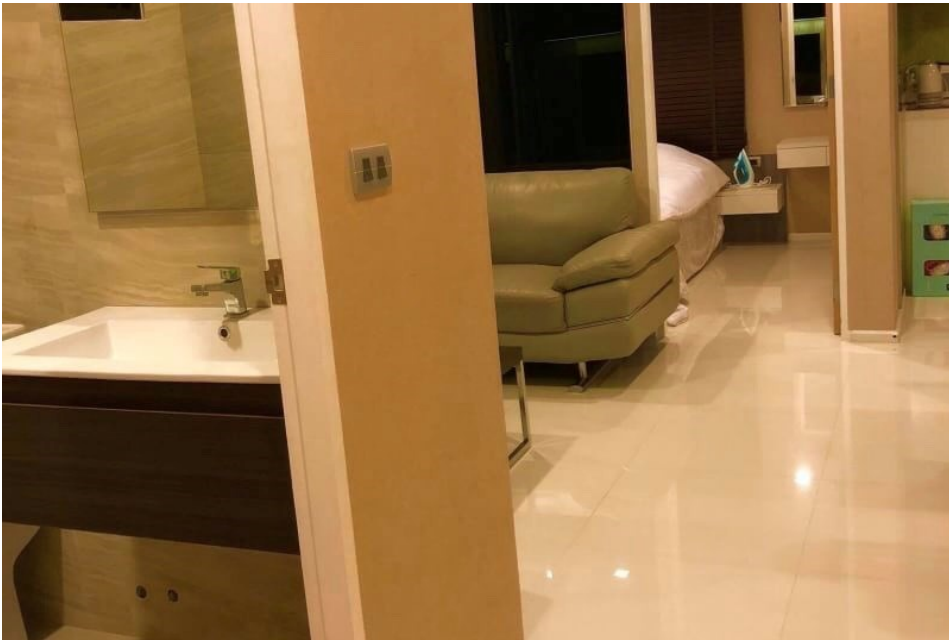

คอนโดมิเนียม Central Pattaya

อ้างอิง.: 62181
รหัส: 62181

ภาพรวม

- ประเภทคอนโด
- โครงการThe Urban Attitude Pattaya
- ปีที่สร้าง2016
- พื้นที่ Central Pattaya
- ขนาดพื้นที่นั่งเล่น9 ตร.ม.
- ชั้นที่:8
- ชั้น:8
- ห้องนอน2
- ห้องน้ำ2
- ระเบียง:1
- ประเภทห้องครัวห้องครัวยุโรป
- ประเภทการตกแต่งเฟอร์นิเจอร์ตกแต่งครบ
- ประเภทวิววิวเมือง
- ราคาขาย฿ 3,800,000
- ราคา / ตารางเมตร฿: 64,407

อุปกรณ์เข้าของเครื่องใช้

- แอร์
- น้ำร้อนทกจุด

ความบันเทิง

- โทรทัศน์จอแบน

เฟอร์นิเจอร์

- เคา์เตอร์บาร์
- ม่านบังแสง

ห้องครัว

- กาทัมน้ำ
- ตู้เย็น
- เตาไมโครเวฟ