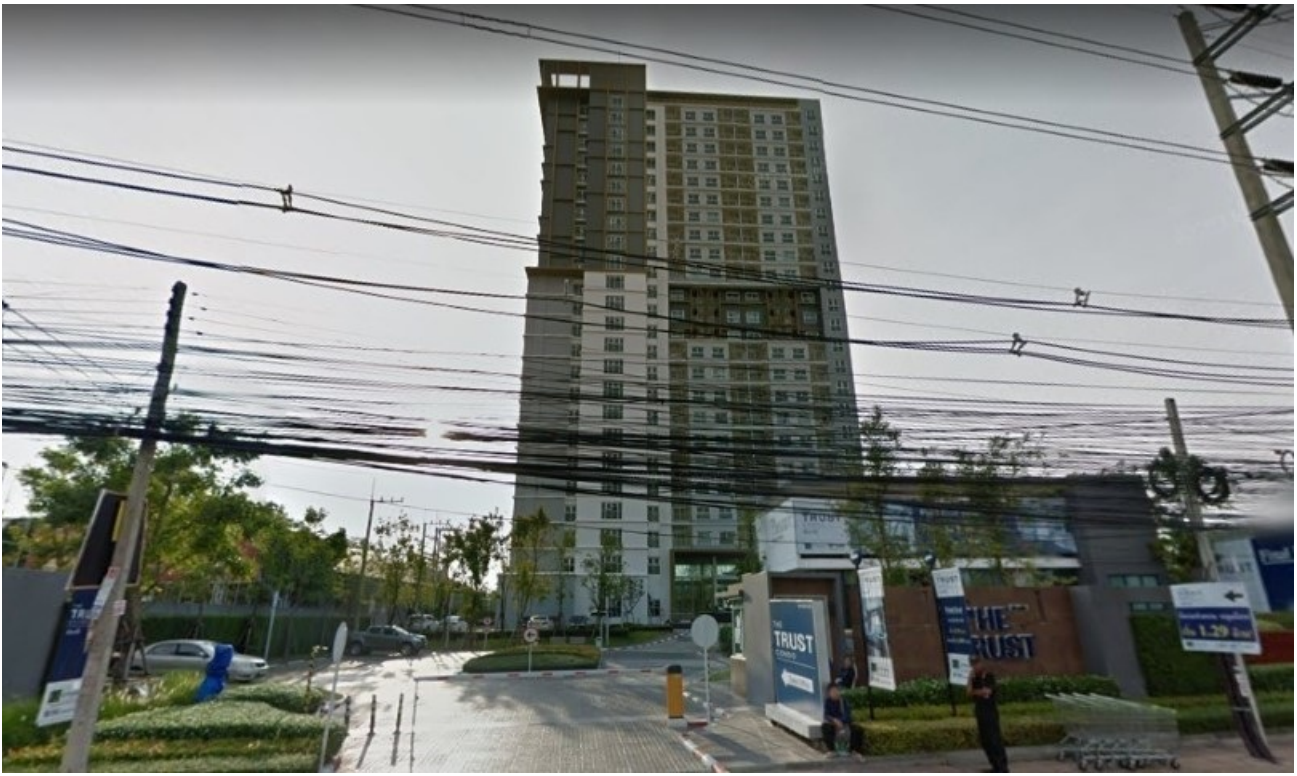

The Trust South Pattaya

อ้างอิง.: 62178

รหัส: 62178

ภาพรวม

- ประเภทคอนโด
- พื้นที่ Pattaya City
- ตำแหน่งที่ตั้ง Pattaya City
- ขนาดพื้นที่นั่งเล่น 23.94 ตร.ม.
- ชั้นที่: 20
- ห้องนอน สตูดีโอ
- ห้องน้ำ: 1
- ประเภทห้อง ครึ่งครัวขนาดเล็ก
- ประเภทการตกแต่ง พร้อมเฟอร์นิเจอร์บางส่วน
- ประเภทวิว วิวเมือง
- ราคาขาย ฿ 1,690,000
- ราคา / ตารางเมตร: 70,593