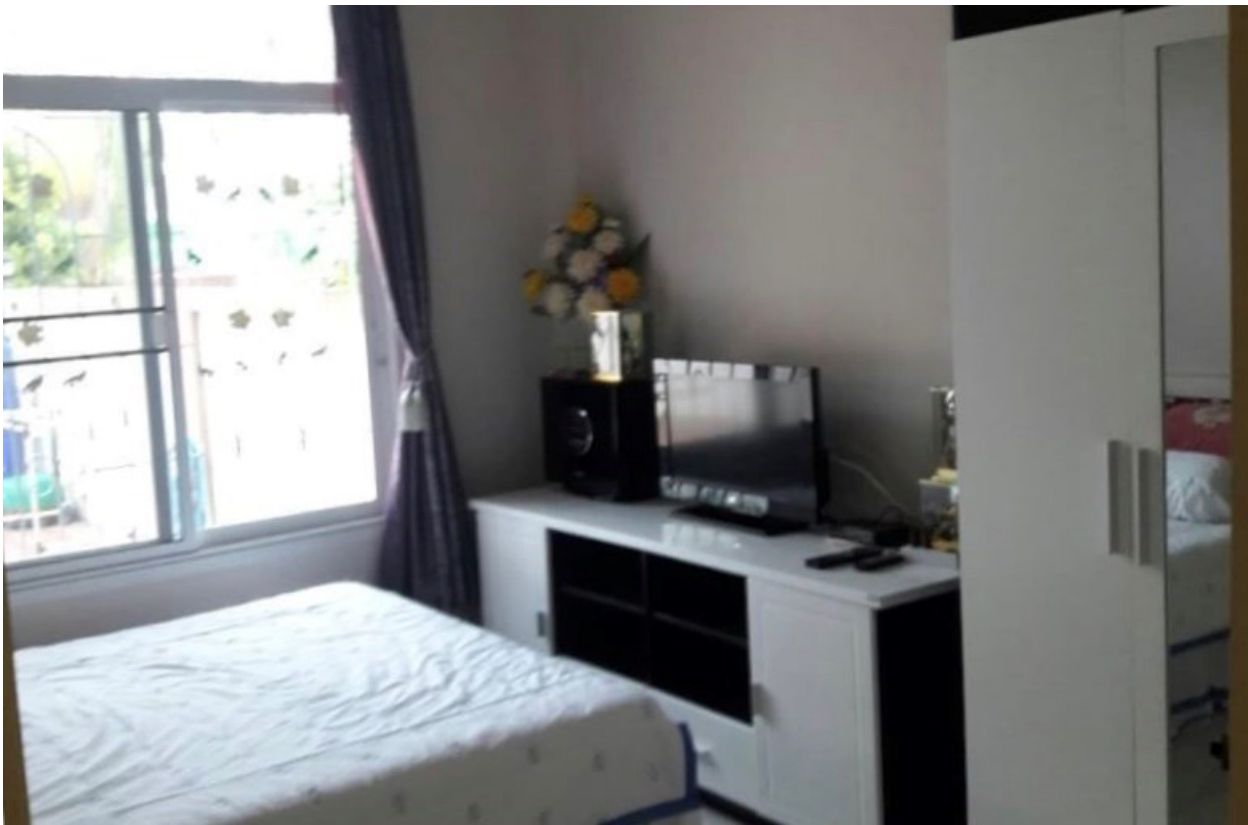

บ้าน East Pattaya

อ้างอิง.: 62140

รหัส: 62140

ภาพรวม

- ประเภท: บ้าน
- พื้นที่: East Pattaya
- ขนาดพื้นที่นั่งเล่น: 85 ตร.ม.
- ขนาดที่ดิน: 120 ตร.ม.
- ห้องนอน: 2
- ห้องน้ำ: 2
- ระเบียง: 1
- ประเภทห้องครัว: ห้องครัวยุโรป
- ประเภทการตกแต่ง: เฟอร์นิเจอร์ตกแต่งครบ
- ราคาขาย: ฿ 2,600,000
- ราคา / ตารางเมตร: ฿ 30,588

อุปกรณ์ข้าวของเครื่องใช้

- แอร์
- น้ำร้อนทุกจุด

ความบันเทิง

- โทรทัศน์จอแบน

เฟอร์นิเจอร์

- ม่านบังแสง

ห้องครัว

- กาน้ำร้อน
- ตู้เย็น
- เตาไมโครเวฟ