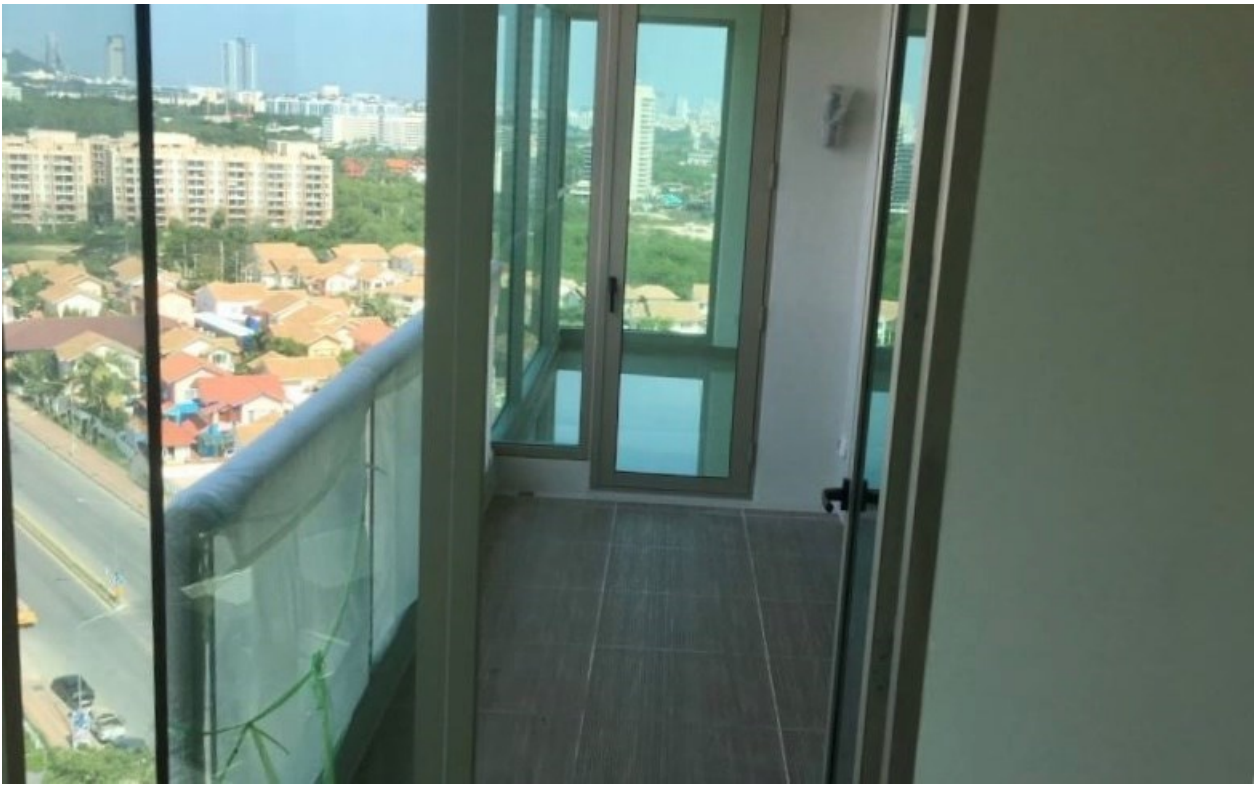

คอนโดมิเนียม Jomtien

อ้างอิง.: 62068

รหัส: 62068

ภาพรวม

- ประเภทคอนโด
- โครงการThe Riviera Jomtien
- อาคารThe Riviera Jomtien
- พื้นที่Jomtien
- ขนาดพื้นที่นั่งเล่น86 ตร.ม.
- ชั้นที่:19
- ชั้น:46
- ห้องนอน2
- ห้องน้ำ2
- ห้องนั่งเล่น1
- ระเบียง:1
- ประเภทห้องครัวห้องครัวยุโรป
- ประเภทการตกแต่งไม่มีเฟอร์นิเจอร์
- ประเภทวิววิวทะเล
- ราคาขาย฿ 9,600,000
- ราคา / ตารางเมตร฿: 111,628

2BR-A
2 Bedroom
(85.90 sq.m.)
Floors 7 to 28

View this unit
at our showroom

อุปกรณ์เข้าของเครื่องใช้

- แอร์
- น้ำร้อนทุกจุด

ห้องครัว

- เตาไมโครเวฟ

ด้านนอก

- บาร์บีคิว
- ที่จอดรถ