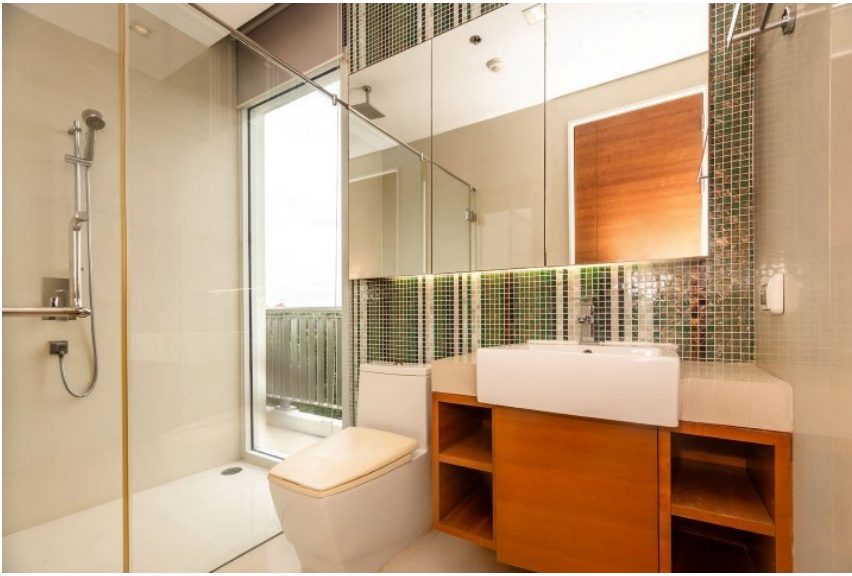

เครื่องใช้ไฟฟ้า

- เครื่องปรับอากาศ
- น้ำร้อนทกจุด
- เครื่องซักผ้า

เพื่อความบันเทิง

- เคมبلทีวี / ทีวีดาวเทียม

เฟอร์นิเจอร์

- ผ้าม่าน

ข้อมูลทั่วไป

- วิวทะเล

ด้านนอก

- ลานจอดรถ
- ระเบียง

สิ่งอำนวยความสะดวก

- คลับเฮาส์
- สระว่ายน้ำน่ายน้ำส่วนกลาง
- ห้องฟิตเนส

ห้อง

- ห้องอาหาร
- ห้องนั่งเล่น

ความปลอดภัย