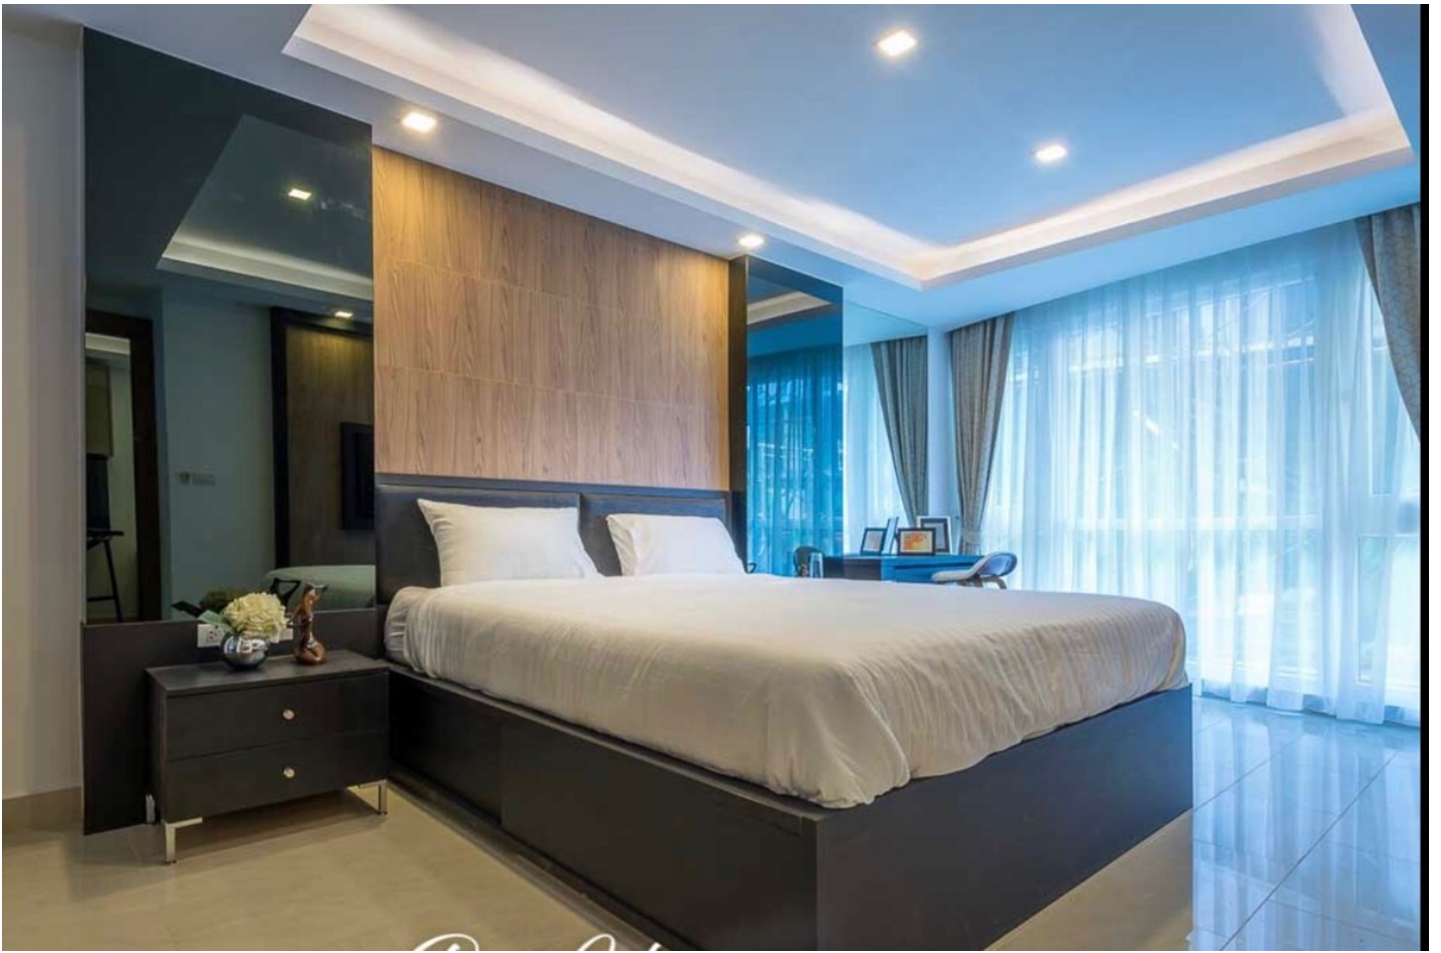

คอนโดมิเนียม Central Pattaya

อ้างอิง: 61837
รหัส: 61837

ภาพรวม

- ประเภทคอนโด
- โครงการGrand Avenue Pattaya
- อาคารGrand Avenue Pattaya - Building D
- พื้นที่ Central Pattaya
- ขนาดพื้นที่นั่งเล่น47 ตร.ม.
- ชั้นที่:2
- ชั้น:8
- ห้องนอน:1
- ห้องน้ำ:1
- ห้องนั่งเล่น:1
- ระเบียง:1
- ประเภทห้องครัวห้องครัวยุโรป
- ประเภทการตกแต่งเฟอร์นิเจอร์ตกแต่งครบ
- ประเภทวิววิวสระน้ำ
- ราคาขาย฿ 3,800,000
- ราคา / ตารางเมตร฿: 80,851