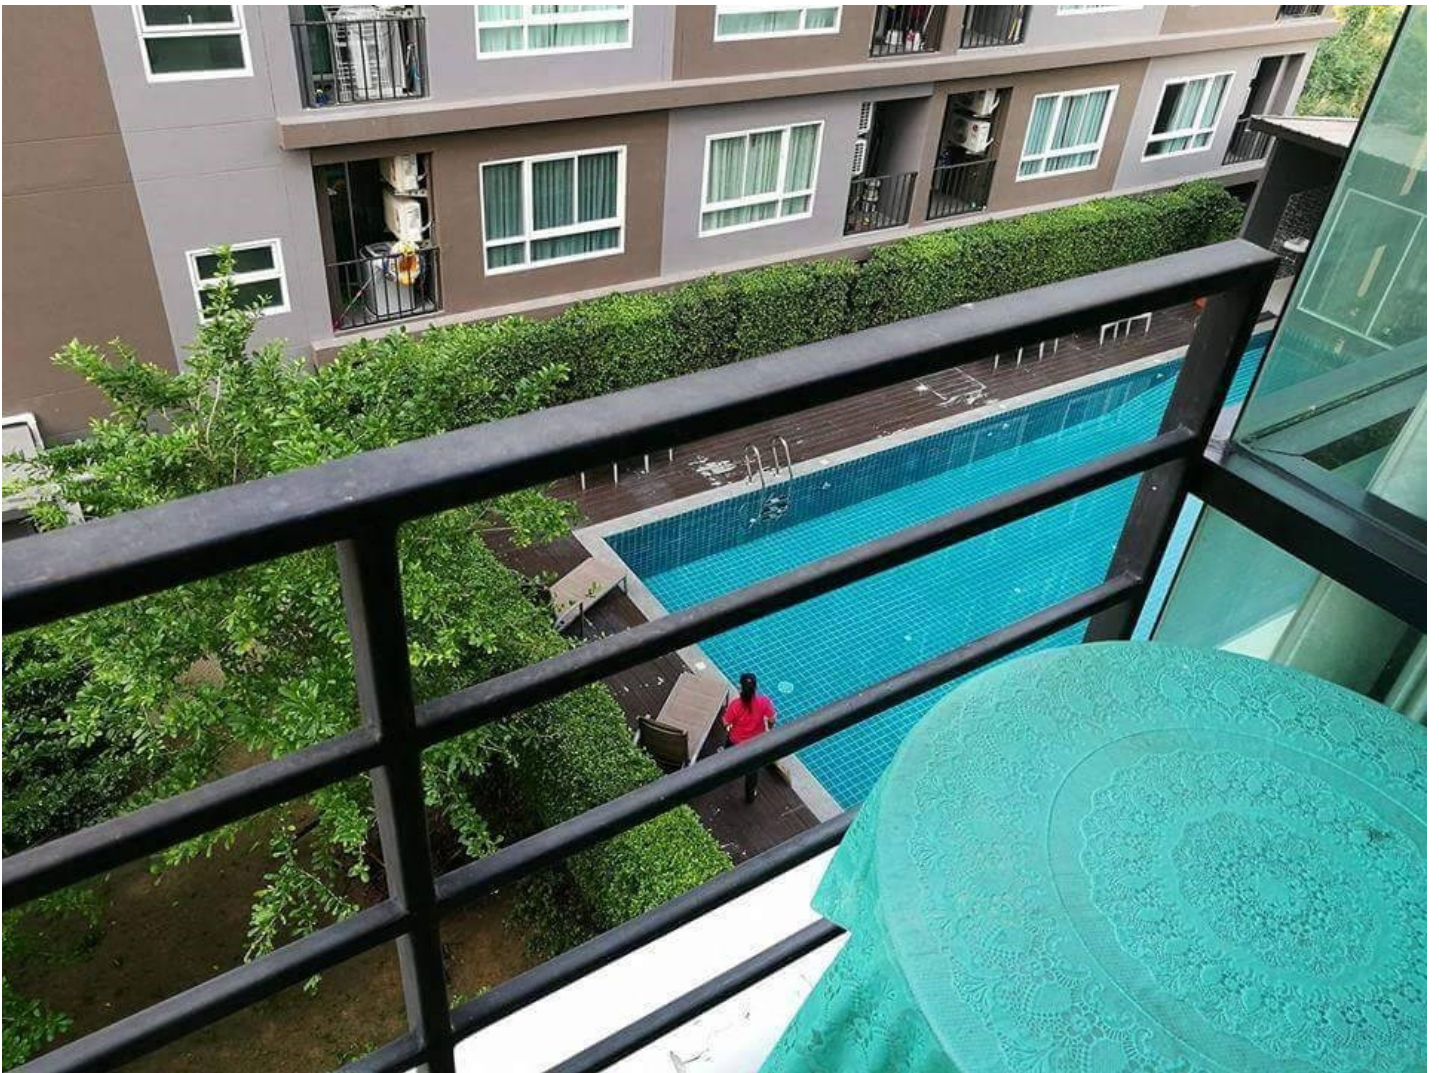

คอนโดมิเนียม South Pattaya

อ้างอิง.: 61769
รหัส: 61769

ภาพรวม

- ประเภทคอนโด
- โครงการDe Blue Sky Condominium
- อาคารDe Blue Sky - Building B
- พื้นที่ South Pattaya
- ขนาดพื้นที่นั่งเล่น42 ตร.ม.
- ชั้นที่:4
- ชั้น:8
- ห้องนอน:1
- ห้องน้ำ:1
- ห้องนั่งเล่น:1
- ระเบียง:1
- ประเภทห้องครัวห้องครัวยุโรป
- ประเภทการตกแต่งฟอร์นิเจอร์ตกแต่งครบ
- ประเภทวิววิวสระน้ำ
- ราคาขาย฿ 2,100,000
- ราคา / ตารางเมตร฿: 50,000

ด้านนอก

- ที่จอดรถ
- สวน
- ระเบียง

สันทนาการ

- จากช้ชุมชน
- สระว่ายน้ำน้ำส่วนกลาง
- ห้องฟิตเนส

ความปลอดภัย

- ยามรักษาความปลอดภัย 24 ชั่วโมง