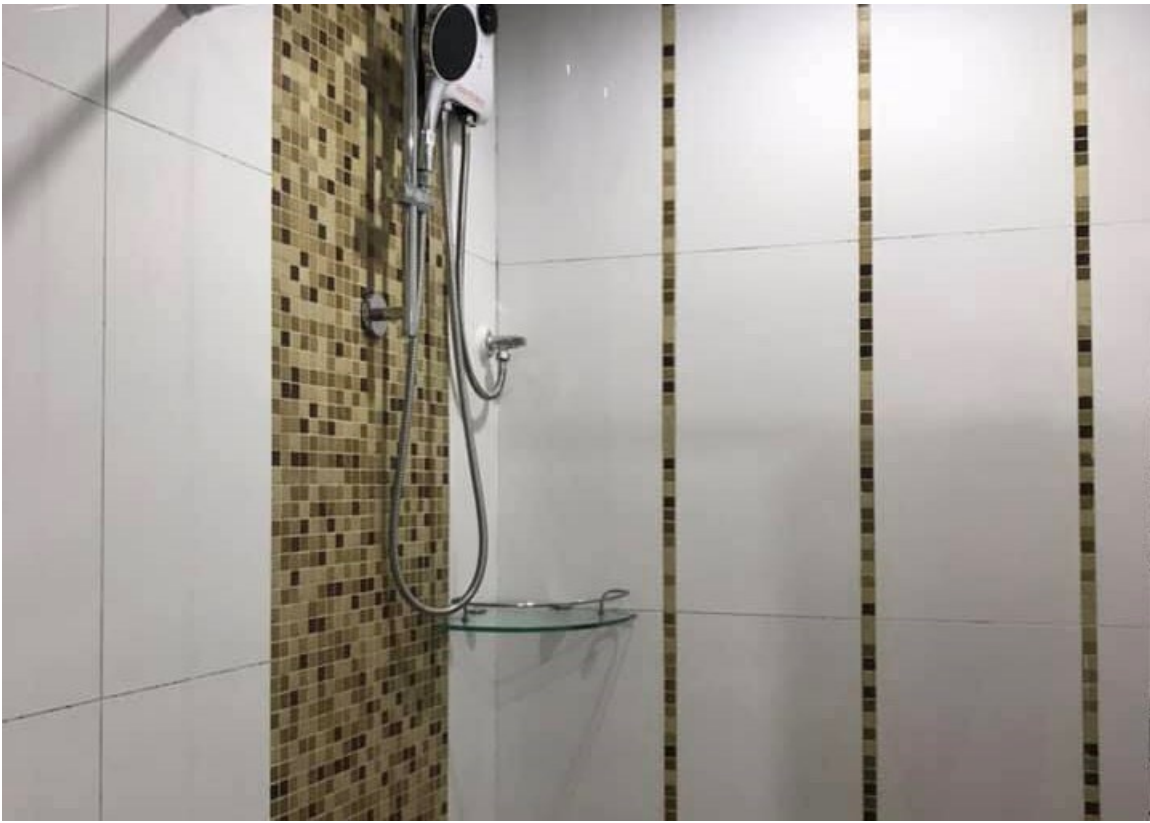

คอนโดมิเนียม Jomtien

อ้างอิง.: 61699

รหัส: 61699

ภาพรวม

- ประเภทคอนโด
- โครงการParadise Park
- อาคารParadise Park Bldg.1
- พื้นที่Jomtien
- ขนาดพื้นที่นั่งเล่น36 ตร.ม.
- ชั้นที่:8
- ชั้น:8
- ห้องนอน:1
- ห้องน้ำ:1
- ห้องนั่งเล่น:1
- ระเบียง:1
- ประเภทห้องครัวครัวขนาดเล็ก
- ประเภทการตกแต่งฟอร์นิเจอร์ตกแต่งครบ
- ประเภทวิววิวสระน้ำ
- ราคาขาย฿ 2,000,000
- ราคา / ตารางเมตร฿: 55,556

อุปกรณ์ข้าวของเครื่องใช้

- แอร์
- น้ำร้อนทกจุด

ความบันเทิง

- โทรทัศน์จอแบน

เฟอร์นิเจอร์

- ม่านบังแสง

ห้องครัว

- ตู้เย็น