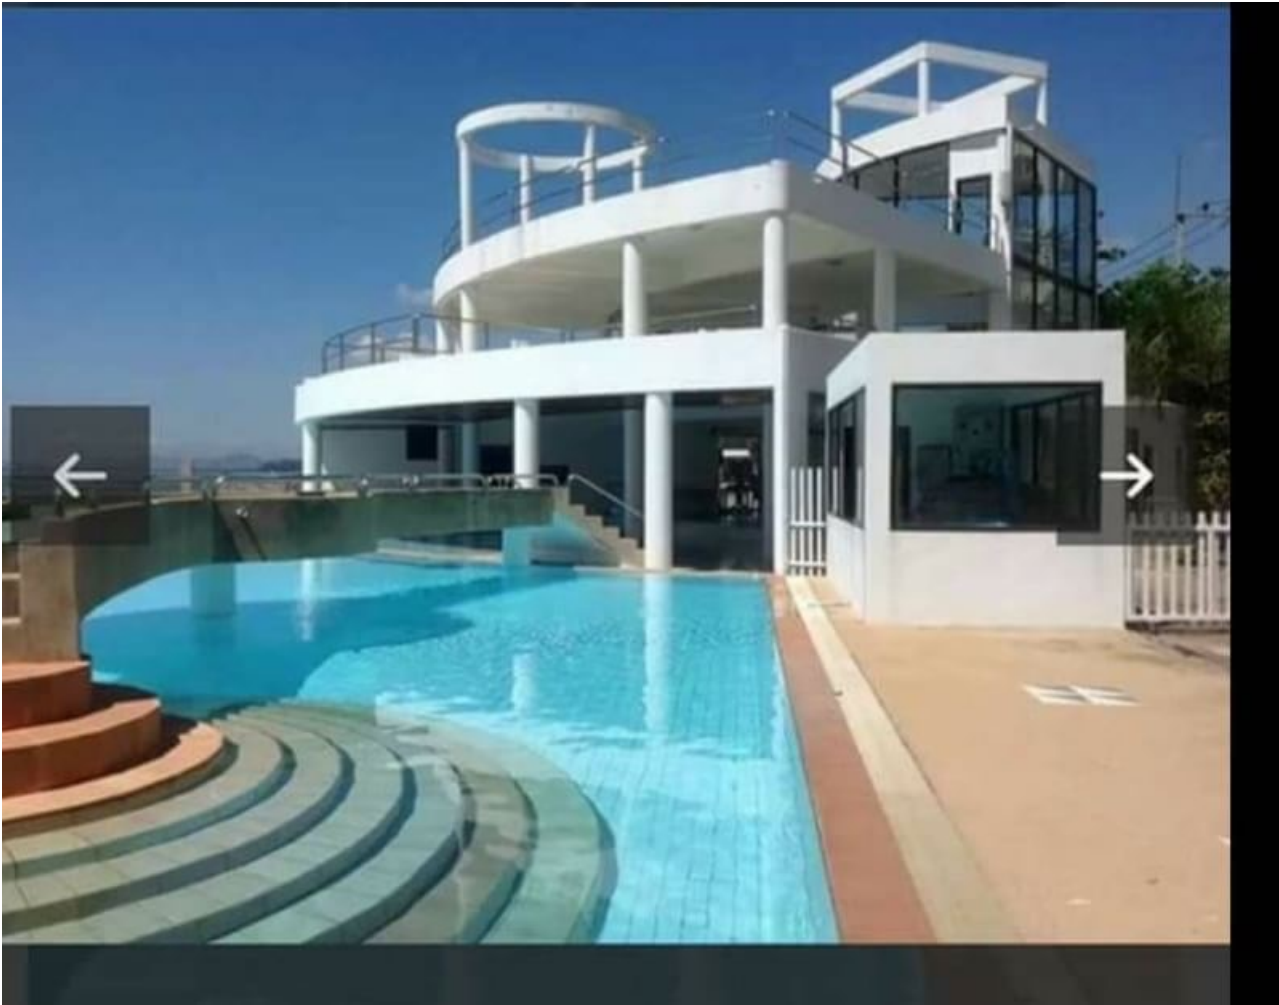

## ภาพรวม

- ประเภทคอนโด
- โครงการAnanya Beachfront Condominium Wongamat
- อาคารAnanya Beachfront Condominium - Bldg.A
- ปีที่สร้าง2008
- ขนาดพื้นที่นั่งเล่น14 ตร.ม.
- ชั้นที่:3
- ชั้น:5
- ห้องนอน:1
- ห้องน้ำ:1
- ห้องนั่งเล่น:1
- ประเภทห้องครัวห้องครัวยุโรป
- ประเภทการตกแต่งฟอร์นิเจอร์ตกแต่งครบ
- ประเภทวิววิวทะเล
- ราคาขาย฿ 4,000,000
- ราคา / ตารางเมตร฿: 35,088