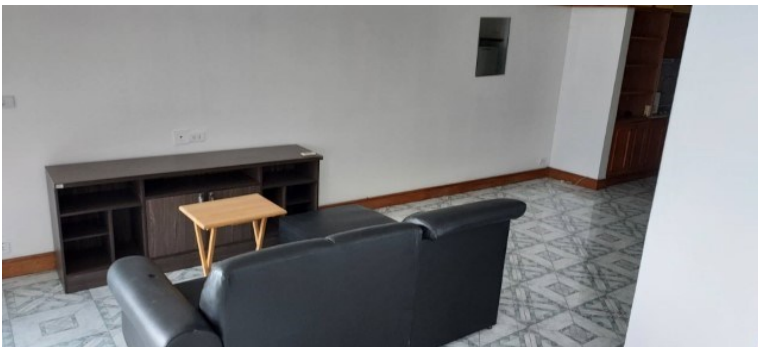

## ภาพรวม

- ประเภท: คอนโด
- พื้นที่: Pattaya
- ตำแหน่งที่ตั้ง: Pattaya, Pattaya, Chon buri
- ขนาดพื้นที่นั่งเล่น: 70 ตร.ม.
- ชั้นที่: 20
- ห้องนอน: 1
- ห้องน้ำ: 1
- ประเภทห้องครัว: ห้องครัวยุโรป
- ประเภทการตกแต่ง: เฟอร์นิเจอร์ตกแต่งครบ
- ราคาขาย: ฿ 5,000,000
- ราคา / ตารางเมตร: ฿ 71,429

- เครื่องปรับอากาศ
- น้ำร้อนทุกจุด
- เคเบิลทีวี / ทีวีดาวเทียม
- ผ้าปูที่นอน
- ติดชายหาด
- ชั้นสูง
- วิวทะเล
- ลานจอดรถ
- ระเบียง
- สระว่ายน้ำน้ำอุ่นกลางแจ้ง
- ห้องฟิตเนส
- ห้องอาหาร
- ห้องนั่งเล่น
- รปด. รักษาความปลอดภัยตลอด 24 ชั่วโมง
- ย่านธุรกิจ
- น้ำประปา
- ไฟฟ้า
- อินเทอร์เน็ตสามารถใช้ได้
- ร้านค้ามีเนียมาร์ท
- ร้านอาหาร