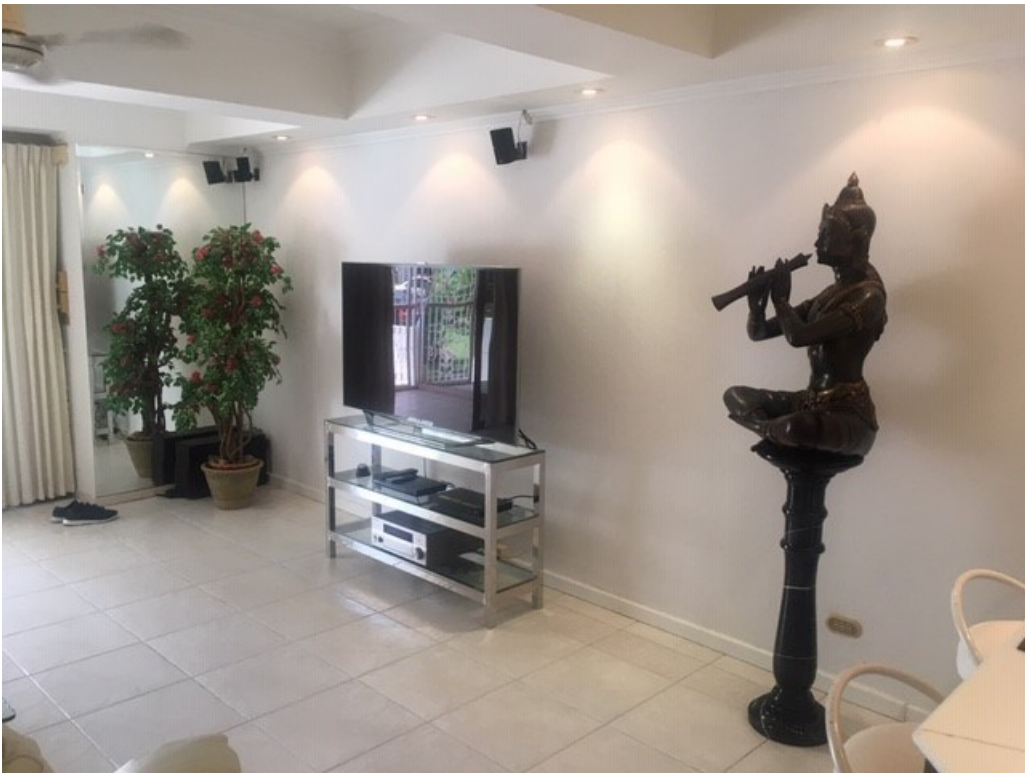

คอนโดมิเนียม Pattaya City

อ้างอิง.: 61402

รหัส: 61402

ภาพรวม

- ประเภทคอนโด
- พื้นที่ Pattaya City
- ขนาดพื้นที่นั่งเล่น 14 ตร.ม.
- ชั้นที่: 1
- ห้องนอน: 1
- ห้องน้ำ: 1
- ประเภทห้องครัวห้องครัวยุโรป
- ประเภทการตกแต่งฟอร์นิเจอร์ตกแต่งครบ
- ประเภทวิววิวด้าน
- ราคาขาย ฿ 5,400,000
- ราคา / ตารางเมตร: 47,368

เครื่องใช้ไฟฟ้า

- เครื่องปรับอากาศ
- น้ำร้อนทุกจุด
- เครื่องซักผ้า

เพื่อความบันเทิง

- เบบี้ซีดี / วีซีดีดาวเทียม

เฟอร์นิเจอร์

- ผ้าม่าน

ด้านนอก

- ลานจอดรถ
- เฉลียง

สันทนาการ

- คลับเฮาส์
- สระว่ายน้ำว่ายน้ำส่วนกลาง

ห้อง

- ห้องอาหาร
- ห้องนั่งเล่น

ความปลอดภัย

- รปภ.รักษาความปลอดภัยตลอด 24 ชั่วโมง

การบริการ

- น้ำปะปา
- ไฟฟ้า
- อินเทอร์เน็ตสามารถใช้ได้
- ร้านค้ามินิมาร์ท
- ร้านอาหาร