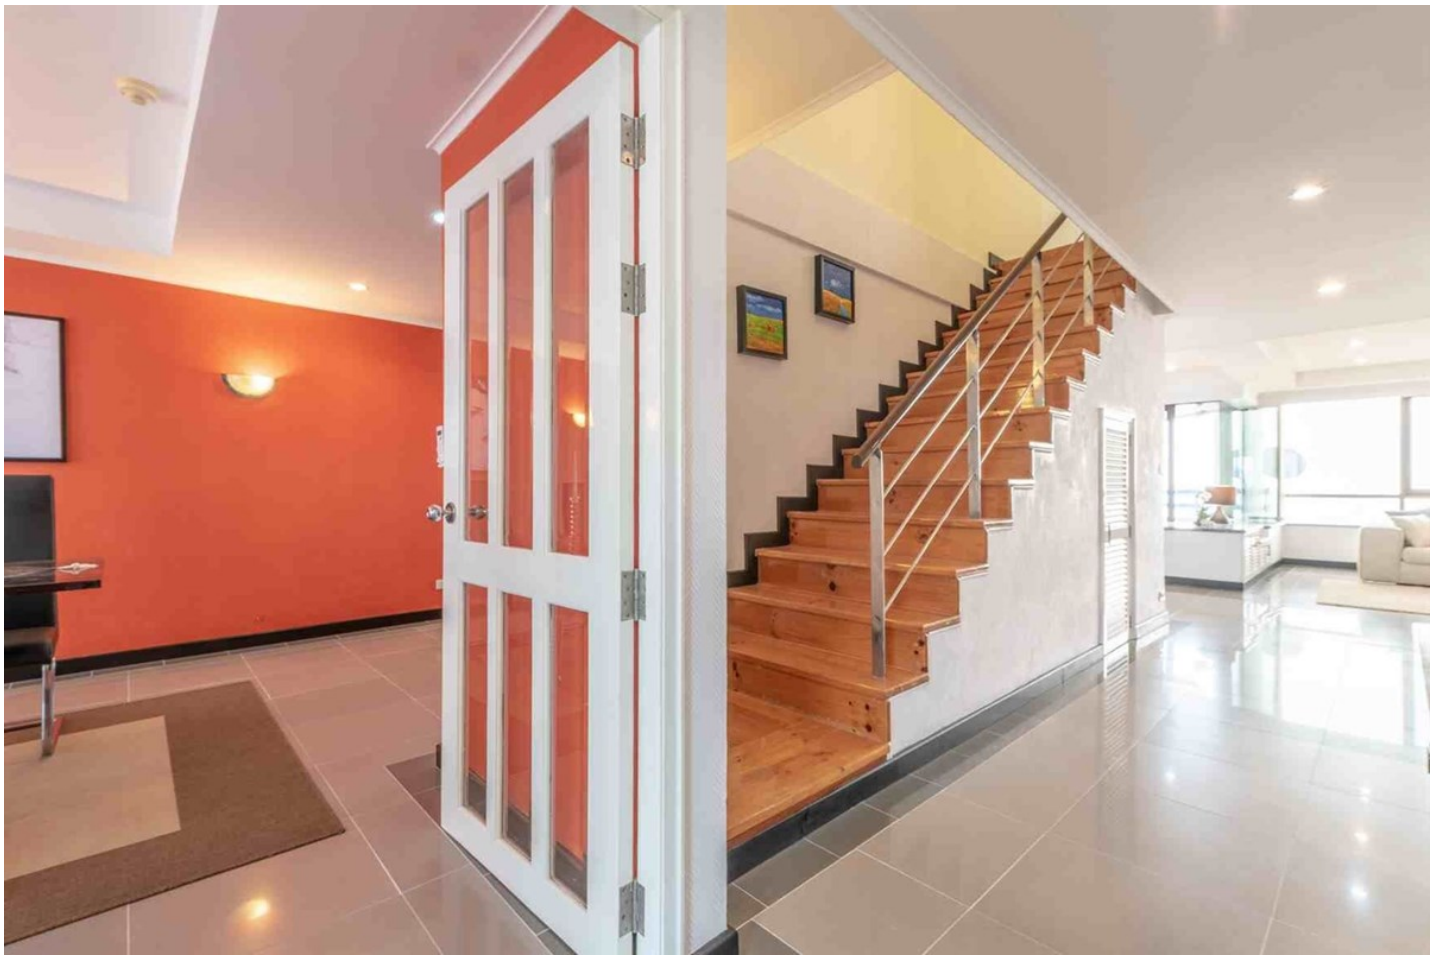

คอนโดมิเนียม Jomtien Beach

อ้างอิง: 61364
รหัส: 61364

ภาพรวม

- ประเภท: คอนโด
- โครงการ: Jomtien Plaza Condotel
- พื้นที่: Jomtien Beach
- ขนาดพื้นที่นั่งเล่น: 289 ตร.ม.
- ชั้นที่: 25
- ชั้น: 25
- ห้องนอน: 3
- ห้องน้ำ: 4
- ห้องนั่งเล่น: 1
- ระเบียง: 1
- ประเภทห้องครัว: ห้องครัวยุโรป
- ประเภทการตกแต่ง: เฟอร์นิเจอร์ตกแต่งครบ
- ราคาขาย: ฿ 20,000,000
- ราคา / ตารางเมตร: ฿ 69,204