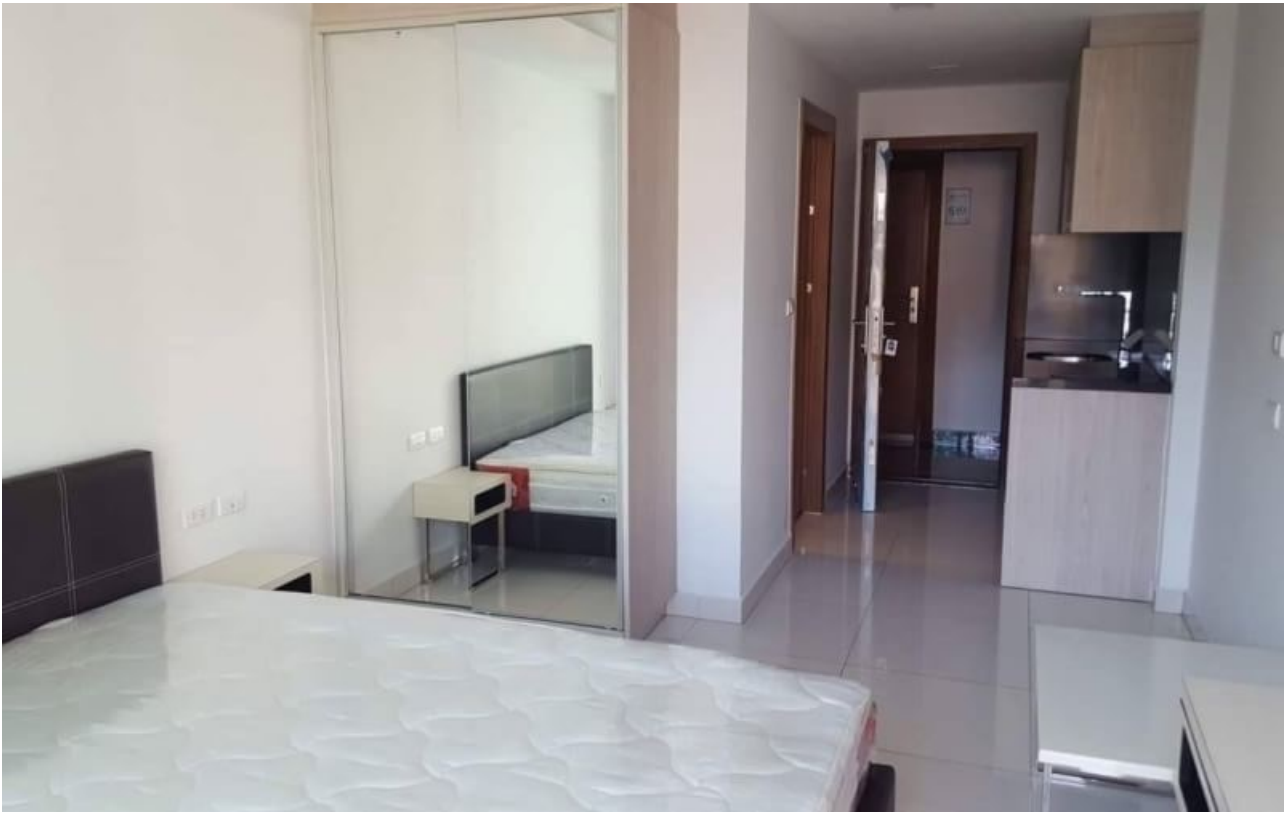

คอนโดมิเนียม Jomtien East

อ้างอิง: 61261

รหัส: 61261

ภาพรวม

- ประเภท: คอนโด
- โครงการ: Laguna Beach Resort 2
- อาคาร: Laguna Beach Resort 2 - Building D
- ปีที่สร้าง: 2017
- พื้นที่: Jomtien East
- ขนาดพื้นที่นั่งเล่น: 24 ตร.ม.
- ชั้นที่: 5
- ชั้น: 8
- ห้องนอน: สตูดิโอ
- ห้องน้ำ: 1
- ห้องนั่งเล่น: 1
- ระเบียง: 1
- ประเภทห้องครัว: ครัวขนาดเล็ก
- ประเภทการตกแต่ง: พร้อมเฟอร์นิเจอร์บางส่วน
- ประเภทวิว: วิวสระน้ำ
- ราคาขาย: ฿ 1,300,000
- ราคา / ตารางเมตร: ฿ 54,167