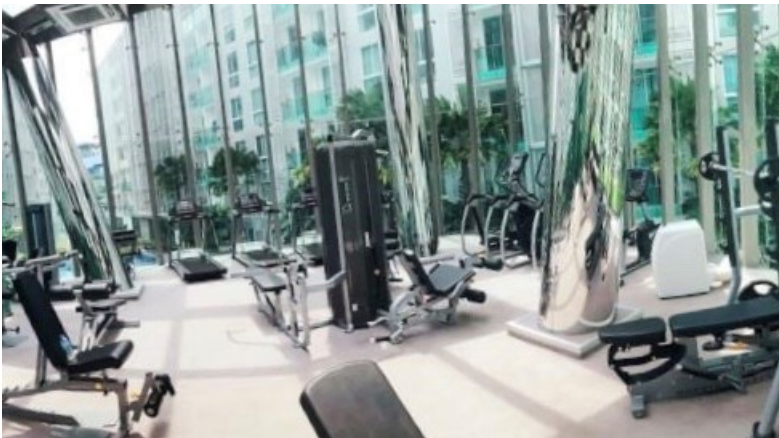

คอนโดมิเนียม Central Pattaya

อ้างอิง.: 59013

รหัส: 59013

ภาพรวม

- ประเภทคอนโด
- โครงการCity Center Residence
- ปีที่สร้าง2017
- พื้นที่ Central Pattaya
- ขนาดพื้นที่นั่งเล่น85 ตร.ม.
- ชั้นที่:8
- ชั้น: 8
- ห้องนอน:1
- ห้องน้ำ:1
- ห้องนั่งเล่น1
- ระเบียง:1
- ประเภทห้องครัวห้องครัวยุโรป
- ประเภทการตกแต่งฟอร์นิเจอร์ตกแต่งครบ
- ประเภทวิววิวสระน้ำ
- ราคาขาย฿ 3,750,000
- ราคา / ตารางเมตร฿: 107,143

อุปกรณ์เข้าของเครื่องใช้

- แอร์
- น้ำร้อนทุกจุด
- เครื่องซักผ้า

เฟอร์นิเจอร์

- ม่านบังแสง
- เฟอร์นิเจอร์เข้ารูป

ห้องครัว

- กัดม้น้ำ
- ตู้เย็น

ด้านนอก

- บาร์บีคิว
- ที่จอดรถ
- โรงรถ
- สวน

สิ่งอำนวยความสะดวก

- ตึกสโมสร
- สระว่ายน้ำว่ายนํ้าสวนกลาง
- ห้องฟิตเนส
- สนามเด็กเล่น / สวนสาธารณะ

ความปลอดภัย

- ยามรักษาความปลอดภัย 24 ชั่วโมง