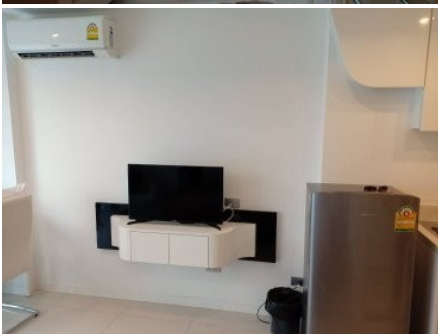

ซีดี เซ็นเตอร์ เรสซิเดนซ์ พัทยา

อ้างอิง: 58966
รหัส: 58966

ภาพรวม

- ประเภท: คอนโด
- พื้นที่: เมืองพัทยา
- ตำแหน่งที่ตั้ง: Pattaya city
- ขนาดพื้นที่โฉนด: 27 ตร.ม.
- ชั้นที่: 2
- ห้องนอน: สตูดิโอ
- ห้องน้ำ: 1
- ประเภทห้องครัว: ห้องครัวยุโรป
- ประเภทการตกแต่ง: เฟอร์นิเจอร์ตกแต่งครบ

ราคาเช่า

- รายเดือน: ฿ 10,000 / เดือน

- 1 Pattaya City
- 2 Pratumnak
- 3 Jomtien
- 4 Na Jomtien, Ban Ampher, Bang Saray
- 5 Naklua, Wongamat
- 6 East Pattaya
- 7 East Jomtien

เครื่องปรับอากาศ
น้ำร้อนทกจุด
เครื่องซักผ้า
เคเบิลทีวี / ทีวีดาวเทียม
ผ้าฝ้าย
ระเบียง
ลานจอดรถ
คลับเฮาส์
สระว่ายน้ำน้ำส่วนกลาง
ห้องฟิตเนส
ซาวน่า
ตู้เสื้อผ้าวอิน
ห้องอาหาร
พื้นที่ใช้สอย
รปภ. รักษาความปลอดภัยตลอด 24 ชั่วโมง
น้ำประปา
ไฟฟ้า
อินเทอร์เน็ตสามารถใช้ได้
ร้านค้ามินิมาร์ท
ร้านอาหาร