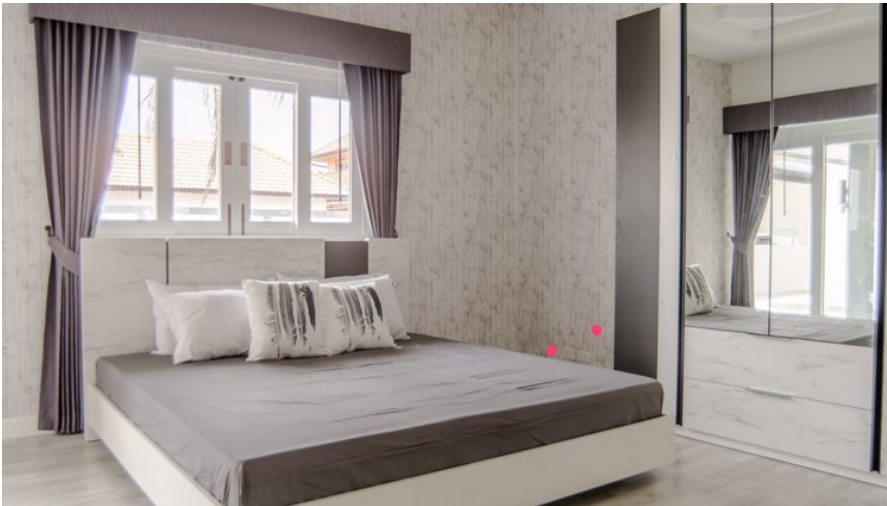

บ้าน East Pattaya

อ้างอิง.: 58885
รหัส: 58885

ภาพรวม

- ประเภทบ้าน
- โครงการ Oasis Park Village
- พื้นที่ East Pattaya
- ขนาดพื้นที่นั่งเล่น 820 ตร.ม.
- ขนาดที่ดิน 800 ตร.ม.
- ห้องนอน 4
- ห้องน้ำ 4
- ห้องนั่งเล่น 1
- ประเภทห้องครัว ฝรั่งยุโรป
- ประเภทการตกแต่ง ฟอร์นิเจอร์ตกแต่งครบ
- ราคาขาย 8,900,000
- ราคา / ตารางเมตร 27,813

อุปกรณ์เข้าของเครื่องใช้

- แอร์
- น้ำร้อนทกจุด
- เครื่องซักผ้า

ความบันเทิง

- โทรทัศน์จอแบน

เฟอร์นิเจอร์

- เคา์เตอร์บาร์
- ม่านบังแสง
- เฟอร์นิเจอร์เข้ารูป-ติดผนัง

ห้องครัว

- เตอบไฟฟ้า
- กาต้มน้ำ
- ตู้เย็น
- หม้อหุงข้าว