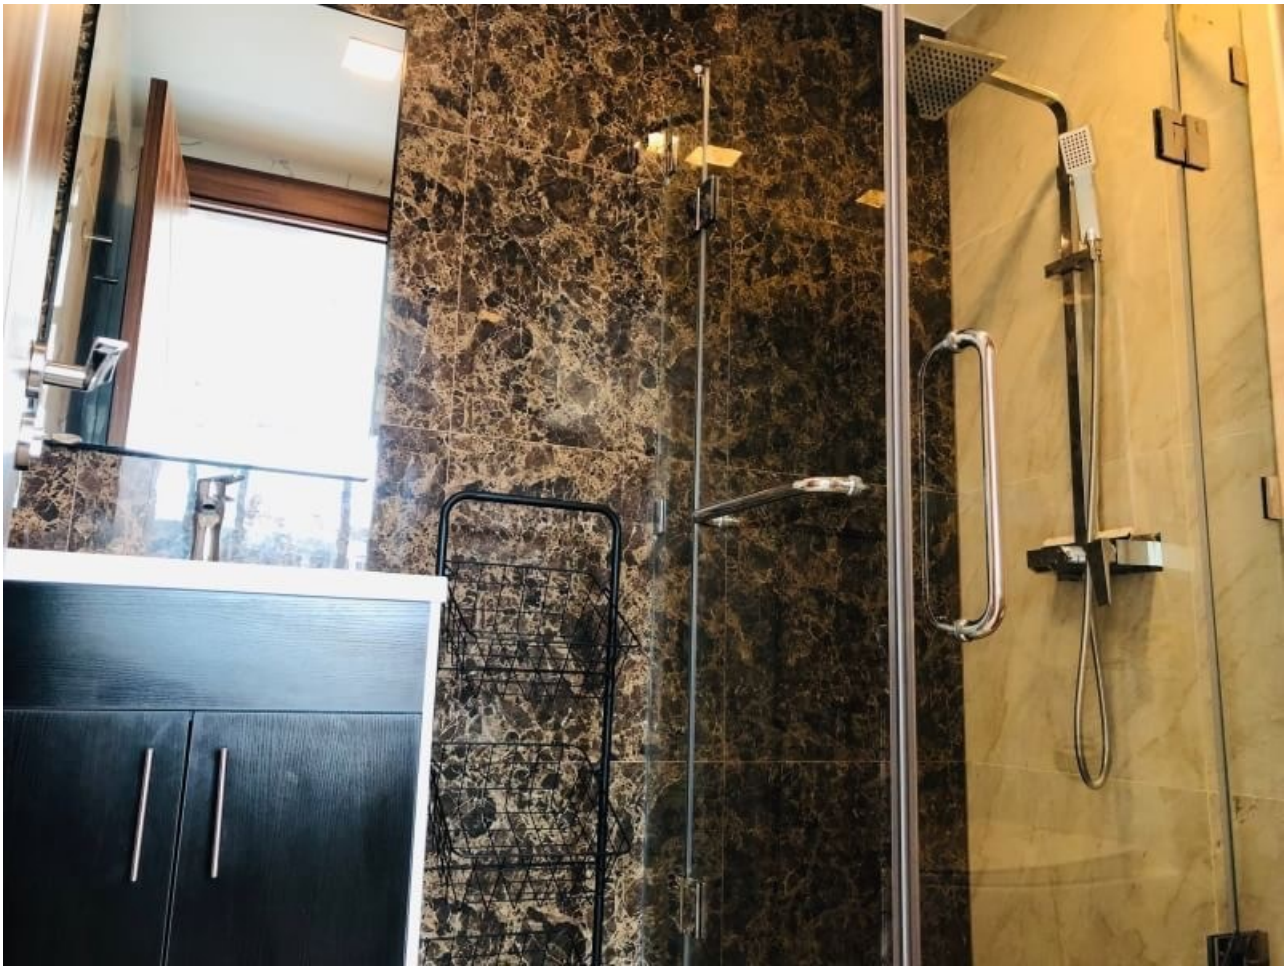

คอนโดมิเนียม ทับพระยา

อ้างอิง.: 58853

รหัส: 58853

ภาพรวม

- ประเภทคอนโด
- โครงการArcadia Beach Resort Condominium Pattaya
- อาคารArcadia Beach Resort Pattaya - Bldg.C
- ปีที่สร้าง:2017
- พื้นที่ ทับพระยา
- ขนาดพื้นที่นั่งเล่น52 ตร.ม.
- ชั้นที่:5
- ชั้น:8
- ห้องน้ำ:2
- ห้องนั่งเล่น:1
- ระเบียง:1
- ประเภทการตกแต่งฟอร์นิเจอร์ตกแต่งครบ
- ประเภทวิววิวด้านน้ำ
- ราคาขาย฿ 4,000,000
- ราคา / ตารางเมตร฿: 76,923

อุปกรณ์เข้าของเครื่องใช้

- แอร์
- น้ำร้อนทุกจุด

ความบันเทิง

- โทรทัศน์จอแบน

เฟอร์นิเจอร์

- ม่านบังแสง
- เฟอร์นิเจอร์เข้ารูป

ห้องครัว

- กัดม้มน้ำ
- ตู้เย็น