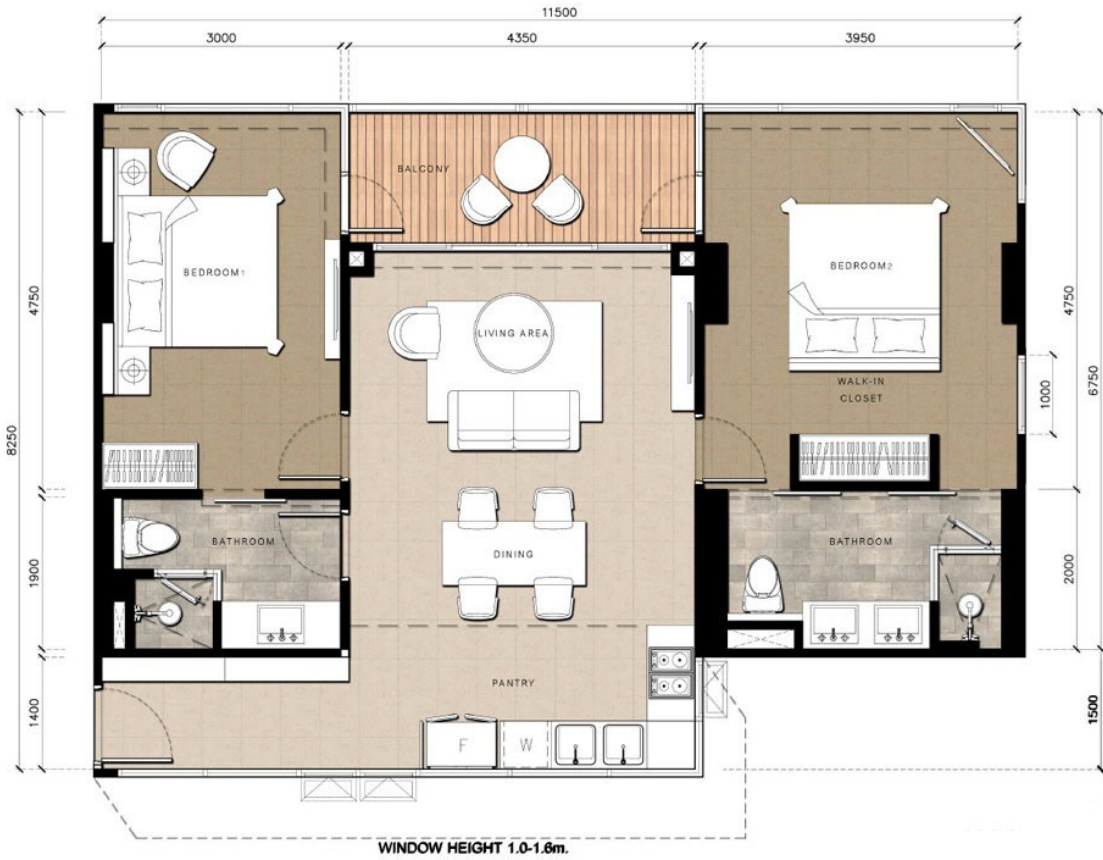

# คอนโดมิเนียม

อ้างอิง: 58839

รหัส: 58839

## ภาพรวม

- ประเภทคอนโด
- โครงการThe Riviera Jomtien
- ปีที่สร้าง2019
- ขนาดพื้นที่เนื้อที่84 ตร.ม.
- ชั้นที่:40
- ชั้น:46
- ห้องนอน2
- เตียง:
  - 1 คิงไซส์
- ห้องน้ำ:2
- ห้องนั่งเล่น1
- ระเบียง:1
- ประเภทห้องครัวห้องครัวยุโรป
- ประเภทวิววิวทะเล
- ราคาขาย฿ 13,000,000
- ราคา / ตารางเมตร฿: 154,762

#### ห้อง

- พื้นที่รับประทานอาหาร