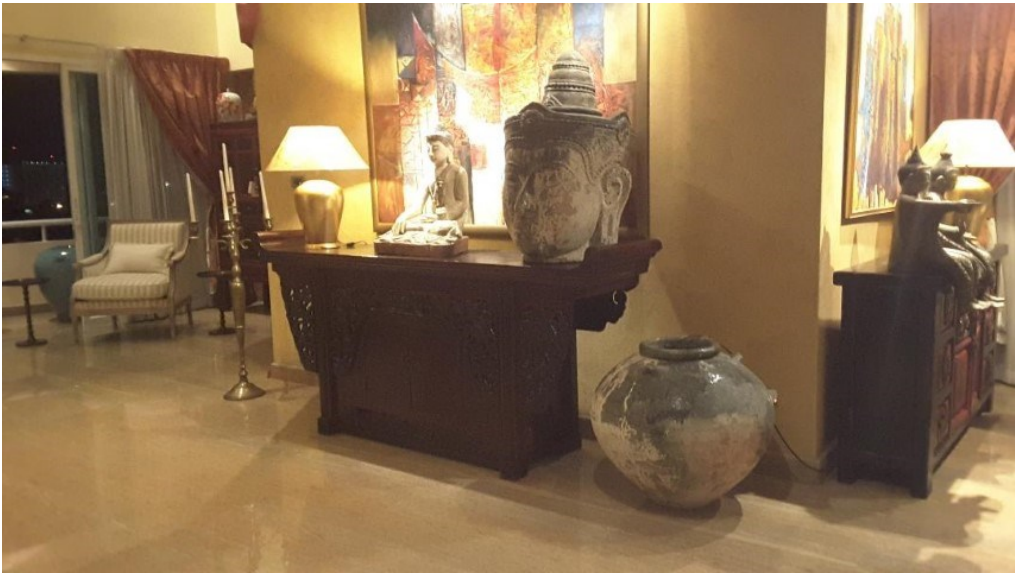

Siam Properties
089 499 1000

- 1 Pattaya City
- 2 Pratumnak
- 3 Jomtien
- 4 Na Jomtien, Ban Ampher, Bang Saray
- 5 Naklua, Wongamat
- 6 East Pattaya
- 7 East Jomtien