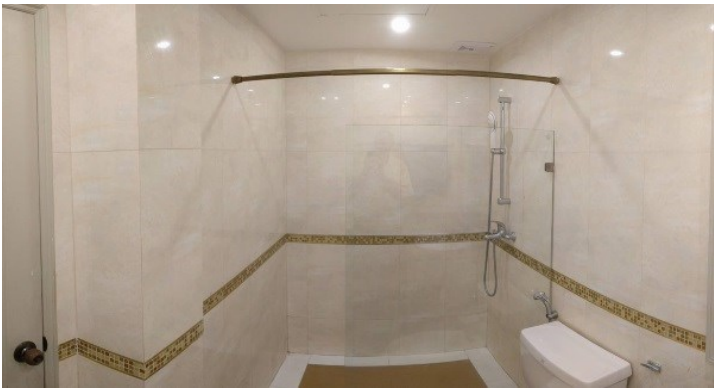

คอนโด การ์เดนคิลฟ รีสอร์ท วงศ์อมตย์

อ้างอิง: 57406
รหัส: 57406

ภาพรวม

- ประเภท: คอนโด
- พื้นที่: Wong Amat
- ตำแหน่งที่ตั้ง: Wong Amat
- ขนาดพื้นที่นั่งเล่น: 60 ตร.ม.
- ชั้น: 2
- ห้องนอน: 1
- ห้องน้ำ: 1
- ประเภทห้องครัว: ห้องครัวยุโรป
- ประเภทการตกแต่ง: เฟอร์นิเจอร์ตกแต่งครบ
- ราคาขาย: ฿ 6,700,000
- ราคา / ตารางเมตร: ฿ 111,667

ราคาค่าเช่า

- รายเดือน: ฿ 23,000 / เดือน

- 1 Pattaya City
- 2 Pratumnak
- 3 Jomtien
- 4 Na Jomtien, Ban Amphet, Bang Saray
- 5 Naklua, Wongamat
- 6 East Pattaya
- 7 East Jomtien

เครื่องปรับอากาศ
น้ำร้อนทุกจุด
เคเบิลทีวี / ทีวีดาวเทียม
ผ้าฝ้าย
ระเบียง
ลานจอดรถ
สระว่ายน้ำน้ำส่วนกลาง
สนามเทนนิส
ตู้เสื้อผ้าวอล์อิน
ห้องอาหาร
ห้องนั่งเล่น
ปรก, รักษาความปลอดภัยตลอด 24 ชั่วโมง
น้ำปะปา