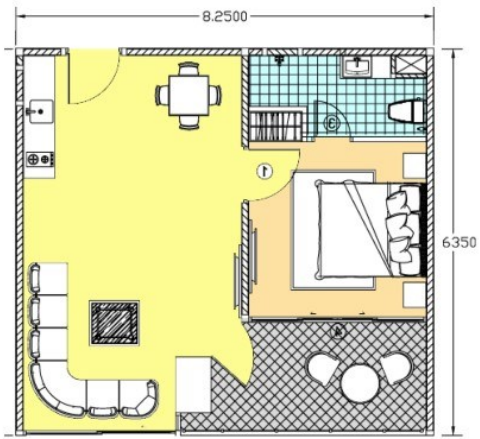

## ภาพรวม

- ประเภท: คอนโด
- พื้นที่: Wong Amat
- ตำแหน่งที่ตั้ง: Wong Amat
- ขนาดพื้นที่น้ิ่งเล่น: 61 ตร.ม.
- ชั้นที่: 8
- ห้องนอน: 1
- ห้องน้ำ: 1
- ประเภทห้องครัว: ห้องครัวยุโรป
- ประเภทการตกแต่ง: เฟอร์นิเจอร์ตกแต่งครบ
- ราคาขาย: ฿ 4,480,000
- ราคา / ตารางเมตร: ฿ 73,443

- 1 Pattaya City
- 2 Pratumnak
- 3 Jomtien
- 4 Na Jomtien, Ban Amphet, Bang Saray
- 5 Naklua, Wongamat
- 6 East Pattaya
- 7 East Jomtien

CR1-1B-C 61 Sqm

- เครื่องปรับอากาศ
- น้ำร้อนทุกจุด
- เคเบิลทีวี / ทีวีดาวเทียม
- ผ้าปูที่นอน
- เตียง
- ตู้เย็น
- โต๊ะอาหาร
- โต๊ะทำงาน
- ห้องน้ำ
- ห้องครัว
- ห้องนอน
- ห้องรับแขก
- ห้องนั่งเล่น
- รถ. รักษาความปลอดภัยตลอด 24 ชั่วโมง
- น้ำประปา
- ไฟฟ้า
- อินเทอร์เน็ตสามารถใช้งานได้
- ร้านค้าในอาคาร
- ร้านอาหาร