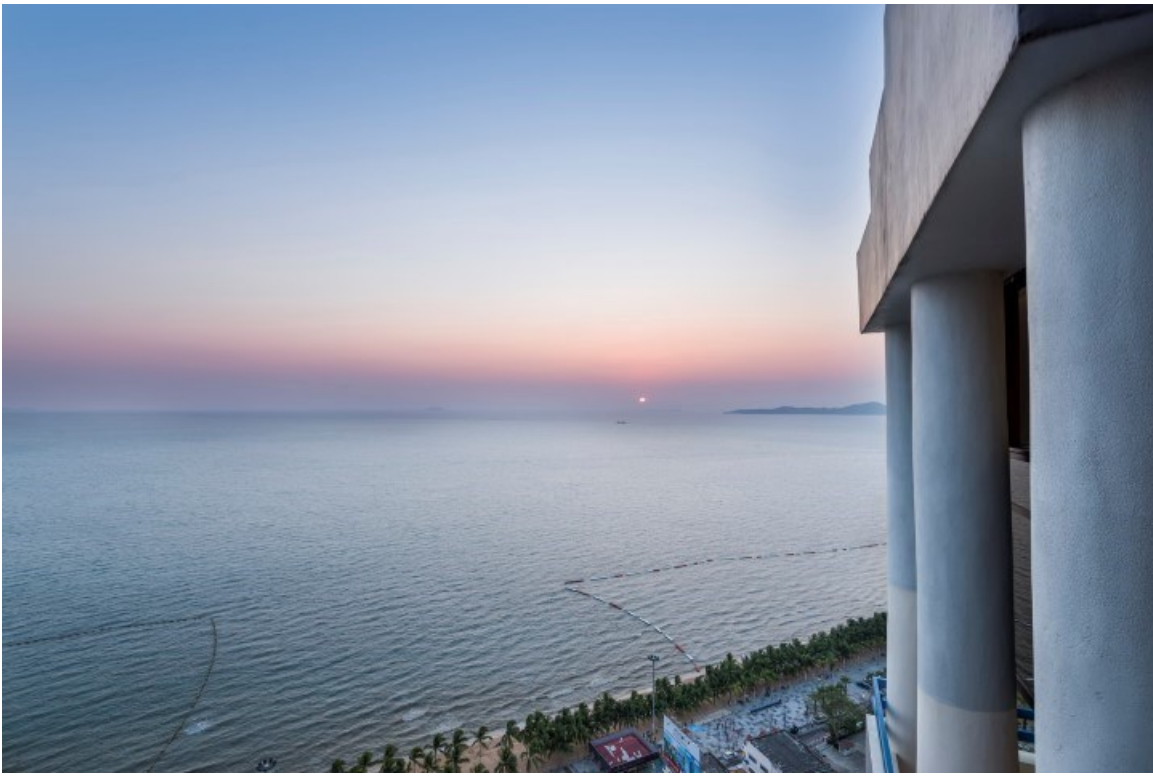

จอมเทียน พลาซ่า คอนโดเทล

อ้างอิง.: 57325

รหัส: 57325

ภาพรวม

- ประเภท: คอนโด
- พื้นที่: Jomtien
- ขนาดพื้นที่โฉนด: 297 ตร.ม.
- ชั้นที่: 29
- ห้องนอน: 3
- ห้องน้ำ: 4
- ประเภทห้องครัว: ห้องครัวยุโรป
- ประเภทการตกแต่ง: เฟอร์นิเจอร์ตกแต่งครบ
- ประเภทวิว: วิวทะเล
- ราคาขาย: ฿ 28,000,000
- ราคา / ตารางเมตร: ฿ 94,276