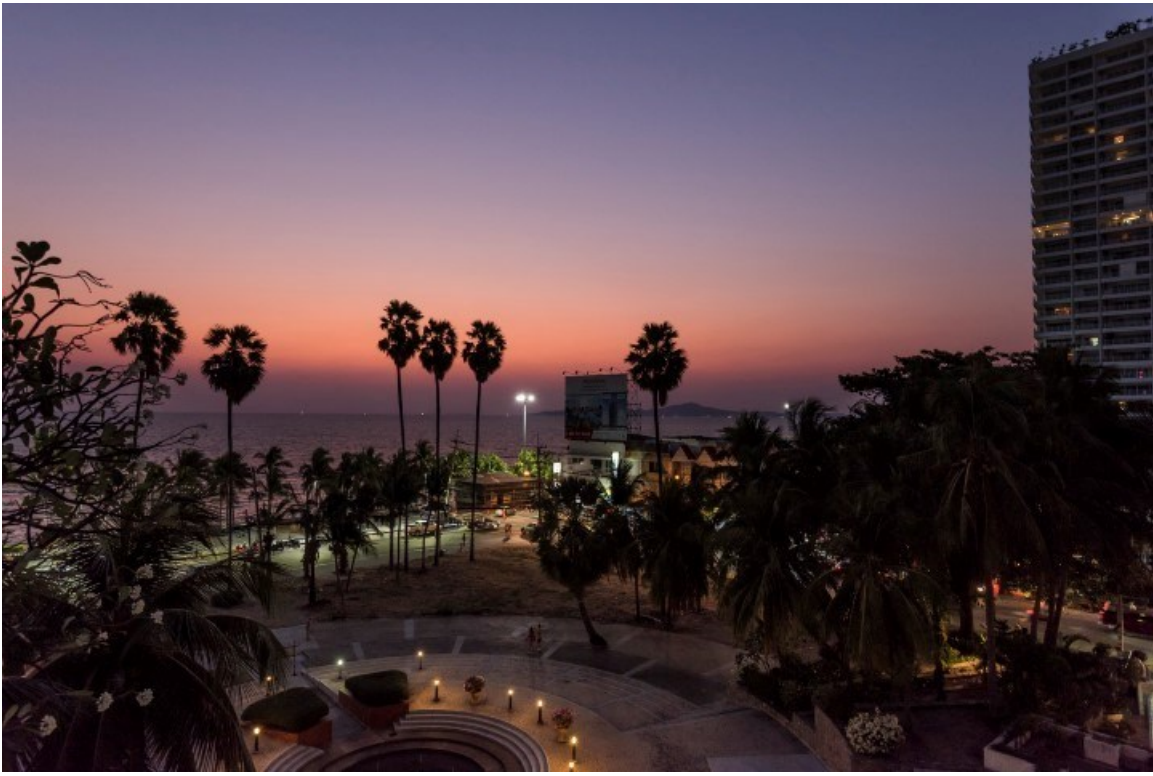

จอมเทียน พลาซ่า คอนโดเทล

อ้างอิง.: 57325

รหัส: 57325

ภาพรวม

- ประเภท: คอนโด
- พื้นที่: Jomtien
- ขนาดพื้นที่โฉนด: 297 ตร.ม.
- ชั้นที่: 29
- ห้องนอน: 3
- ห้องน้ำ: 4
- ประเภทห้องครัว: ห้องครัวยุโรป
- ประเภทการตกแต่ง: เฟอร์นิเจอร์ตกแต่งครบ
- ประเภทวิว: วิวทะเล
- ราคาขาย: ฿ 28,000,000
- ราคา / ตารางเมตร: ฿ 94,276