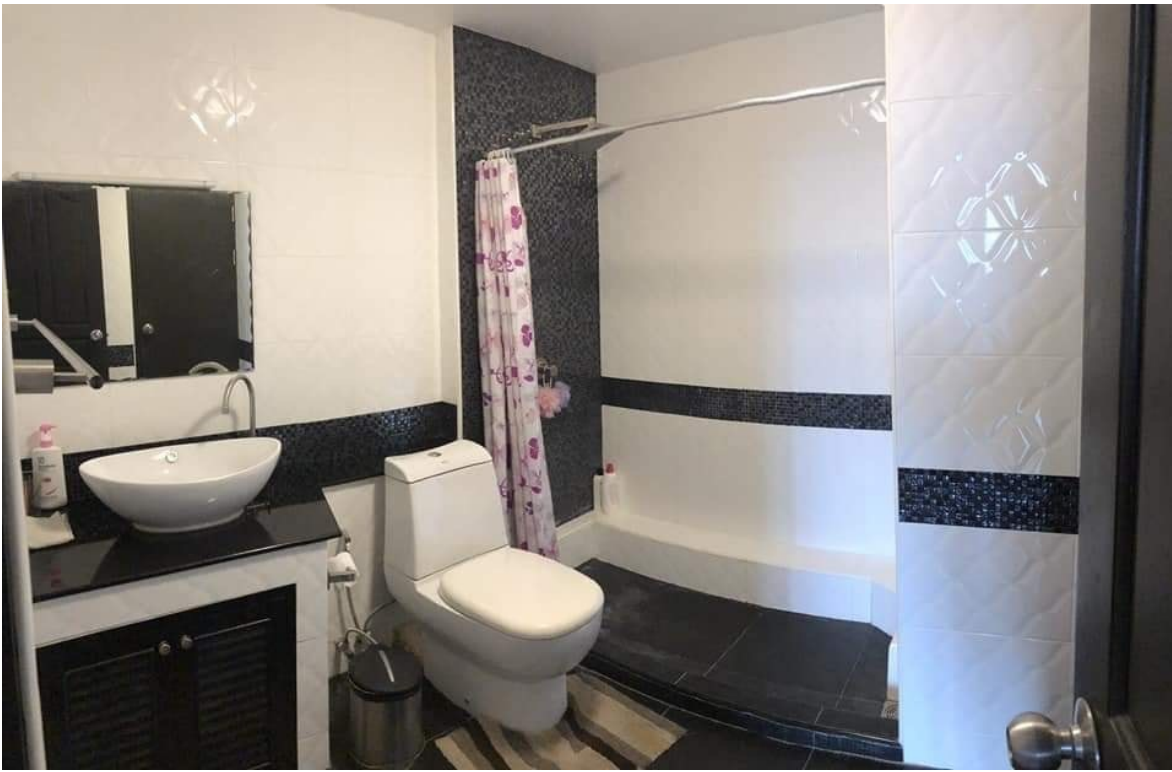

คอนโดมิเนียม Jomtien

อ้างอิง: 56232
รหัส: 56232

ภาพรวม

- ประเภทคอนโด
- โครงการ Jomtien Plaza Condotel
- ปีที่สร้าง: 1990
- พื้นที่ Jomtien
- ชั้นที่: 7
- ชั้น: 25
- ห้องนอน: 3
- ห้องน้ำ: 2
- ห้องนั่งเล่น: 1
- ระเบียง: 1
- ประเภทห้องครัว: ห้องครัวยุโรป
- ประเภทการตกแต่ง: โฟร์นิเจอร์ตกแต่งครบ
- ประเภทวิว: วิวทะเล

อุปกรณ์เข้าของเครื่องใช้

- แอร์
- น้ำร้อนทุกจุด

ความบันเทิง

- เดเบลทีวี / สัญญาณดาวเทียม
-

เฟอร์นิเจอร์

- ม่านบังแสง

ทั่วไป

- ติดหาด