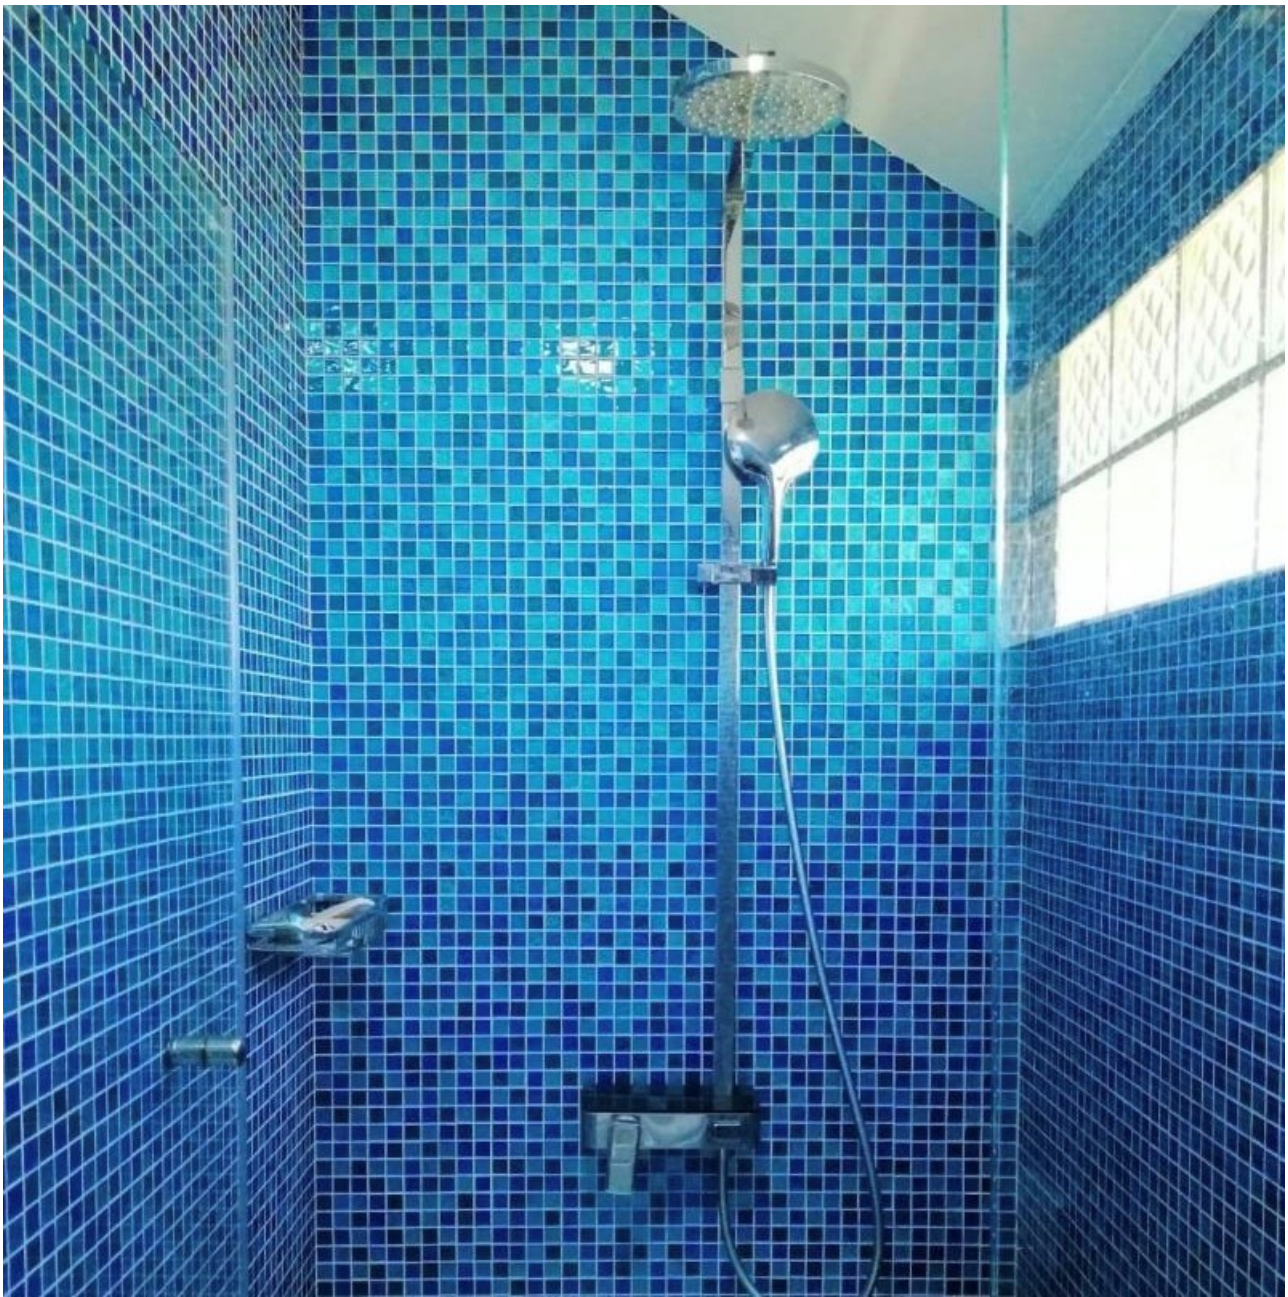

## ภาพรวม

- ประเภท: บ้าน
- พื้นที่: East Pattaya
- ขนาดพื้นที่นั่งเล่น: 750 ตร.ม.
- ขนาดที่ดิน: 824 ตร.ม.
- ชั้นที่: 1
- ห้องนอน: 3
- ห้องน้ำ: 3
- ห้องนั่งเล่น: 1
- ระเบียง: 1
- ประเภทห้องครัว: ห้องครัวยุโรป
- ประเภทการตกแต่ง: เฟอร์นิเจอร์ตกแต่งครบ
- ประเภทวิว: วิวสระน้ำ
- ราคาขาย: ฿ 7,400,000
- ราคา / ตารางเมตร: ฿ 9,867

#### ห้องน้ำ

- จากซชี
- อ่างอาบน้ำ