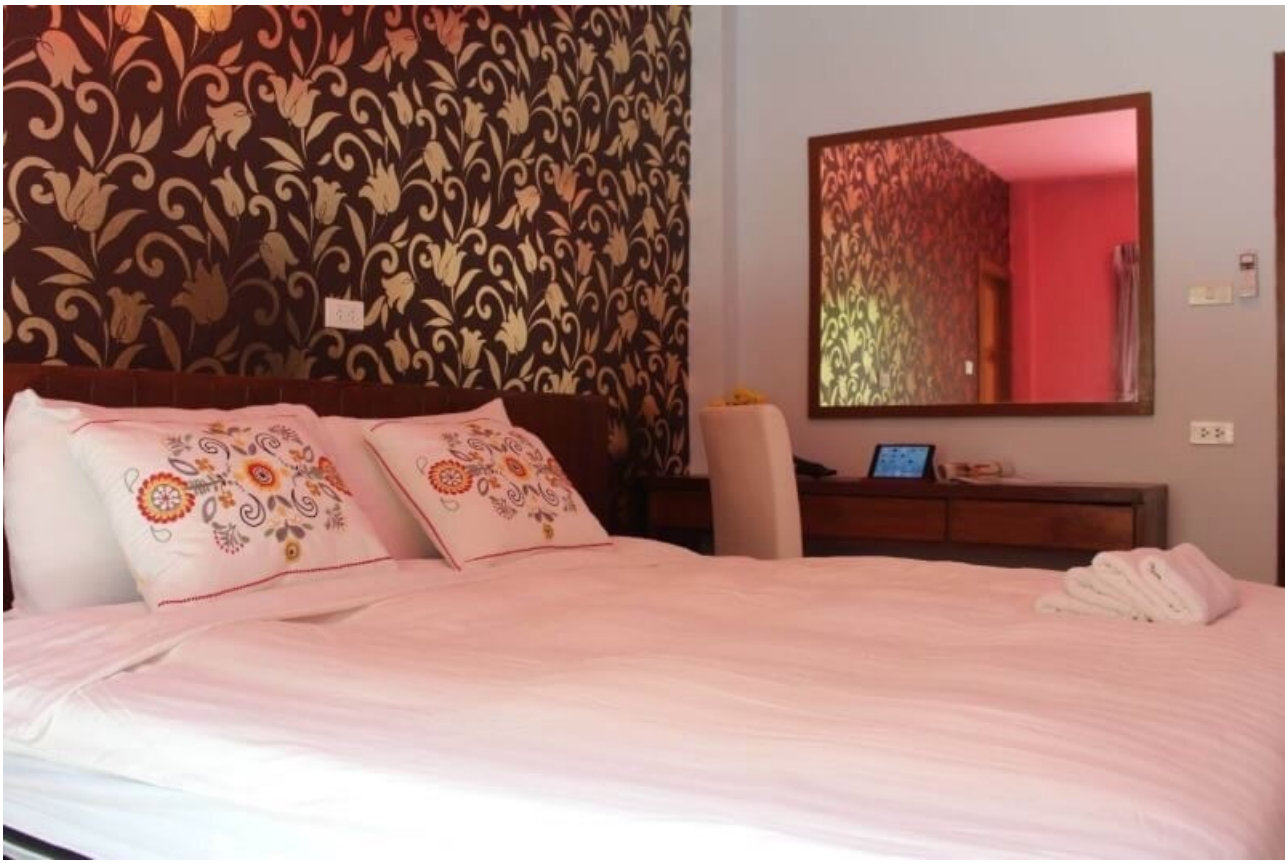

บ้าน South Pattaya

อ้างอิง.: 55738

รหัส: 55738

ภาพรวม

- ประเภท: บ้าน
- พื้นที่: South Pattaya
- ขนาดพื้นที่นั่งเล่น: 290 ตร.ม.
- ขนาดที่ดิน: 328 ตร.ม.
- ชั้น: 2
- ห้องนอน: 7
- ห้องน้ำ: 8
- ระเบียง: 2
- ประเภทห้องครัว: ห้องครัวยุโรป
- ประเภทการตกแต่ง: เฟอร์นิเจอร์ตกแต่งครบ
- ราคาขาย: ฿ 14,000,000
- ราคา / ตารางเมตร: ฿ 48,276