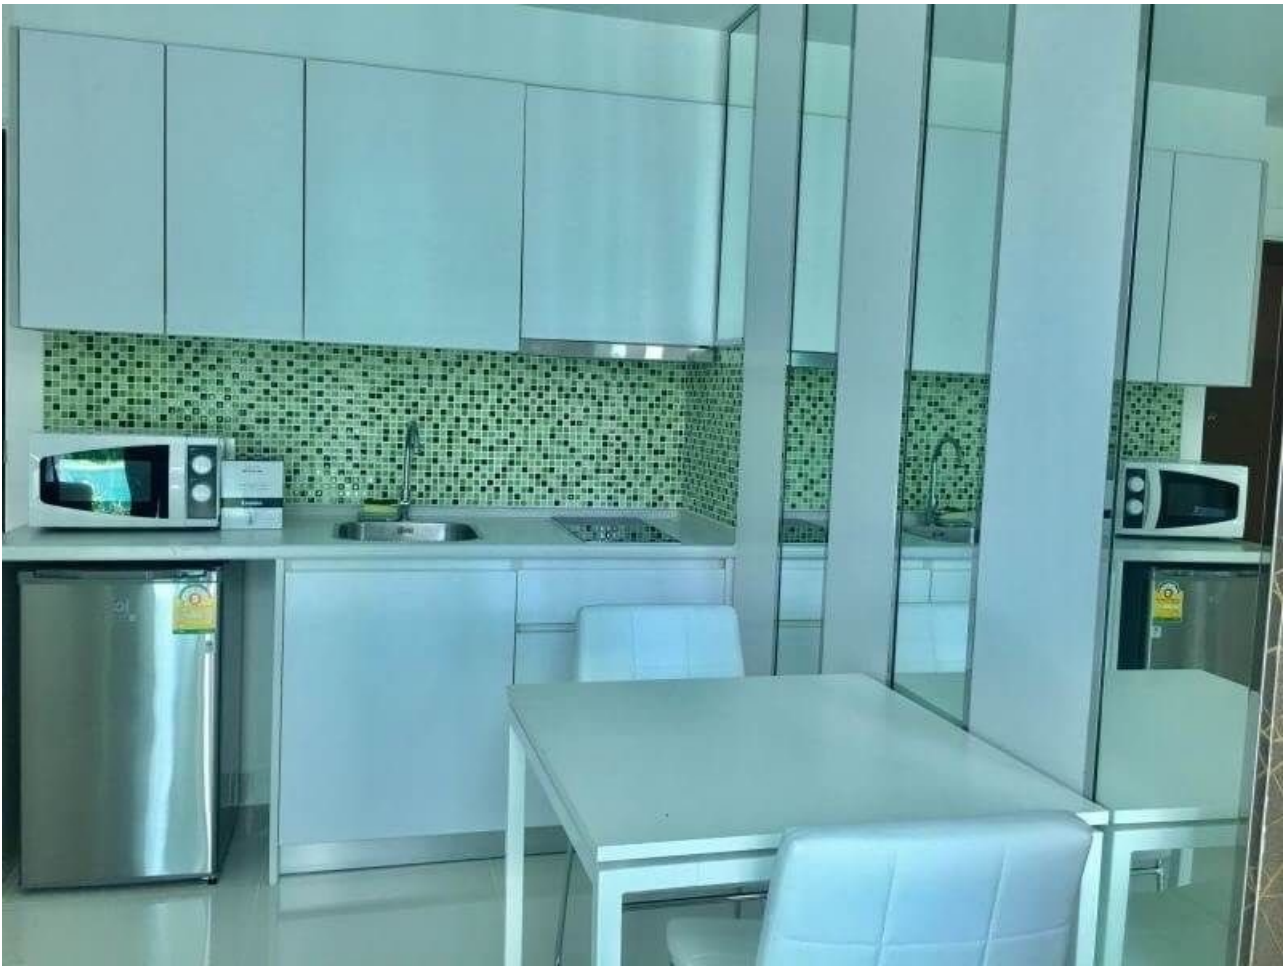

## ภาพรวม

- ประเภทคอนโด
- โครงการAmazon Residence Condo Pattaya
- ปีที่สร้าง2014
- พื้นที่Jomtien
- ขนาดพื้นที่นั่งเล่น85 ตร.ม.
- ชั้นที่:1
- ชั้น:8
- ห้องนอน:1
- ห้องน้ำ:1
- ระเบียง:1
- ประเภทห้องครัวครัวขนาดเล็ก
- ประเภทการตกแต่งฟอร์นิเจอร์ตกแต่งครบ
- ประเภทวิววิวสระน้ำ
- ราคาขาย฿ 2,690,000
- ราคา / ตารางเมตร฿: 76,857

อุปกรณ์เข้าของเครื่องใช้

- แอร์
- น้ำร้อนทุกจุด

ความบันเทิง

- 

## ห้องครัว

- ตู้เย็น

## ห้อง

- พื้นที่รับประทานอาหาร
- ห้องบันเทิง
- ชักกรีด