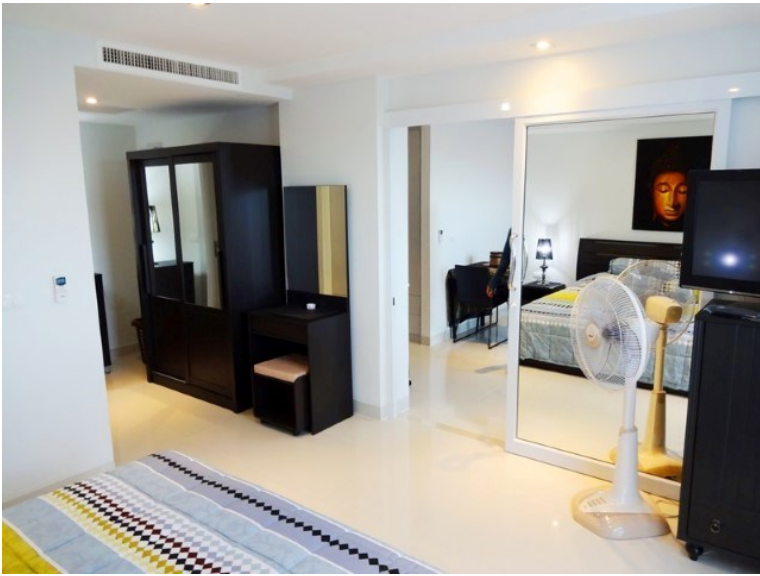

## ภาพรวม

- ประเภท: คอนโด
- พื้นที่: Pattaya
- ตำแหน่งที่ตั้ง: Pattaya
- ขนาดพื้นที่น้่งเล่น: 52 ตร.ม.
- ชั้นที่: 8
- ห้องนอน: 1
- ห้องน้ำ: 2
- ระเบียง: 1
- ประเภทห้องครัว: ห้องครัวยุโรป
- ประเภทการตกแต่ง: เฟอ์รีเนเจอร์ตกแต่งครบ
- ประเภทวิว: วิวสระน้ำ
- ราคาขาย: ฿ 2,490,000
- ราคา / ตารางเมตร: ฿ 47,885

- 1 Pattaya City
- 2 Pratumnak
- 3 Jomtien
- 4 Na Jomtien, Ban Ampher, Bang Saray
- 5 Naklua, Wongamat
- 6 East Pattaya
- 7 East Jomtien

เครื่องปรับอากาศ  
 น้ำร้อนทุกจุด  
 เเคเบิลทีวี / ทีวีดาวเทียม  
 ผ้าปูที่นอน  
 ลานจอดรถ  
 สระว่ายน้ำน้ำอุ่นกลางแจ้ง  
 ห้องฟิตเนส  
 ชาวน้ำ  
 ตู้เสื้อผ้าบิวอิน  
 ห้องอาหาร