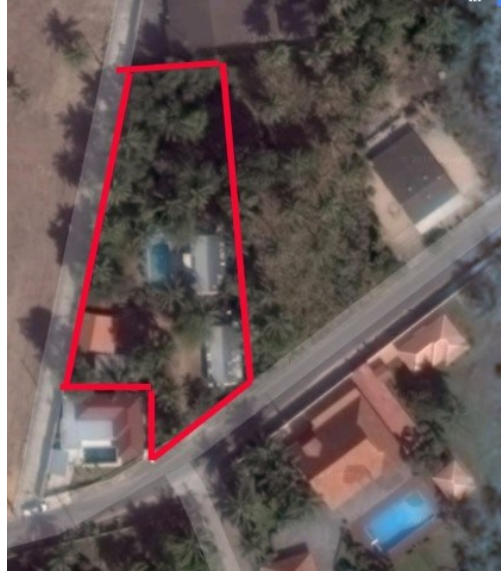

# ขายรีสอร์ทพญาไถ่ถนนมอเตอร์เวย์สายใหม่ เนื้อที่ 1ไร่ 179 ตารางวา

อ้างอิง: 53962  
รหัส: 53962

## ภาพรวม

- ประเภทกิจการเชิงพาณิชย์
- พื้นที่ East Pattaya
- ตำแหน่งที่ตั้ง Mabprachan Lake
- ขนาดที่ดิน 2316 ตร.ม.
- ห้องนอน 3
- ห้องน้ำ 3
- ประเภทห้องครัว มังสวิรัติไทย
- ราคาขาย 7,250,000

- 1 Pattaya City
- 2 Pratumnak
- 3 Jomtien
- 4 Na Jomtien, Ban Amphar, Bang Saray
- 5 Naklua, Wongamat
- 6 East Pattaya
- 7 East Jomtien