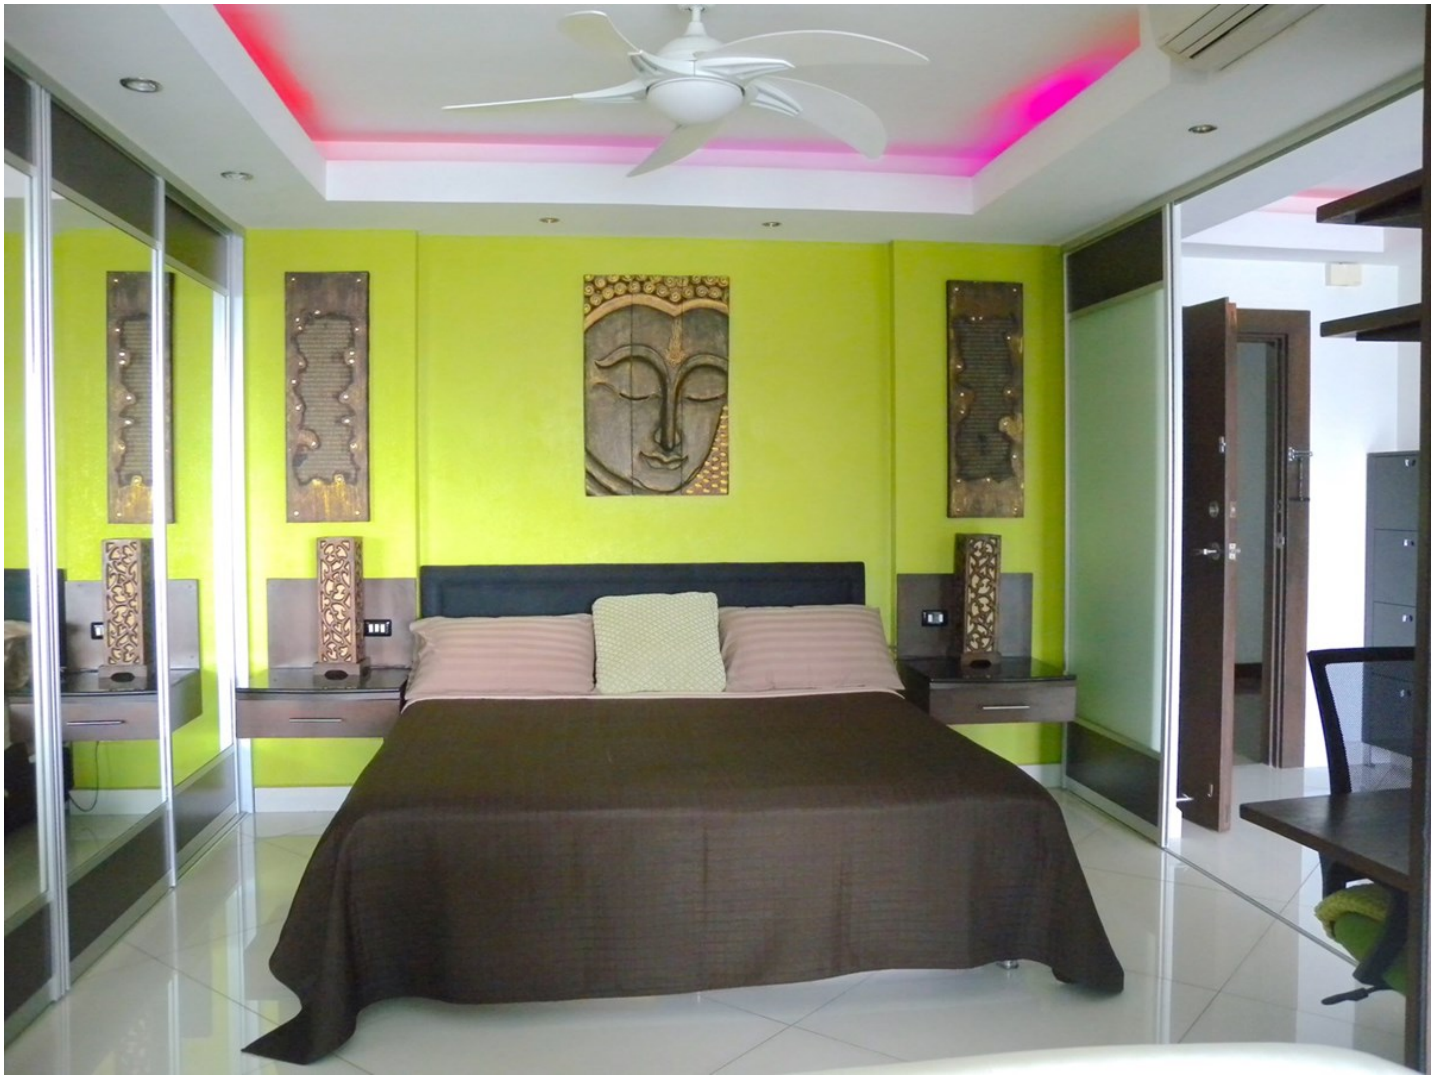

คอนโดมิเนียม Central Pattaya

อ้างอิง.: 50067
รหัส: 50067

ภาพรวม

- ประเภทคอนโด
- โครงการView Talay 6 Pattaya Beach Condominium
- อาคารView Talay 6
- พื้นที่ Central Pattaya
- ขนาดพื้นที่นั่งเล่น86 ตร.ม.
- ชั้นที่:13
- ชั้น:27
- ห้องนอน:1
- ห้องน้ำ:1
- ห้องนั่งเล่น:1
- ระเบียง:1
- ประเภทห้องครัวห้องครัวยุโรป
- ประเภทการตกแต่งเฟอร์นิเจอร์ตกแต่งครบ
- ประเภทวิววิวทะเล
- ราคาขาย฿ 10,200,000
- ราคา / ตารางเมตร฿ 118,605

อุปกรณ์เข้าของเครื่องใช้

- แอร์
- เครื่องซักผ้า

ห้องน้ำ

- อ่างอาบน้ำ

ความบันเทิง

- โทรทัศน์จอแบน

เฟอร์นิเจอร์

- ม่านบังแสง