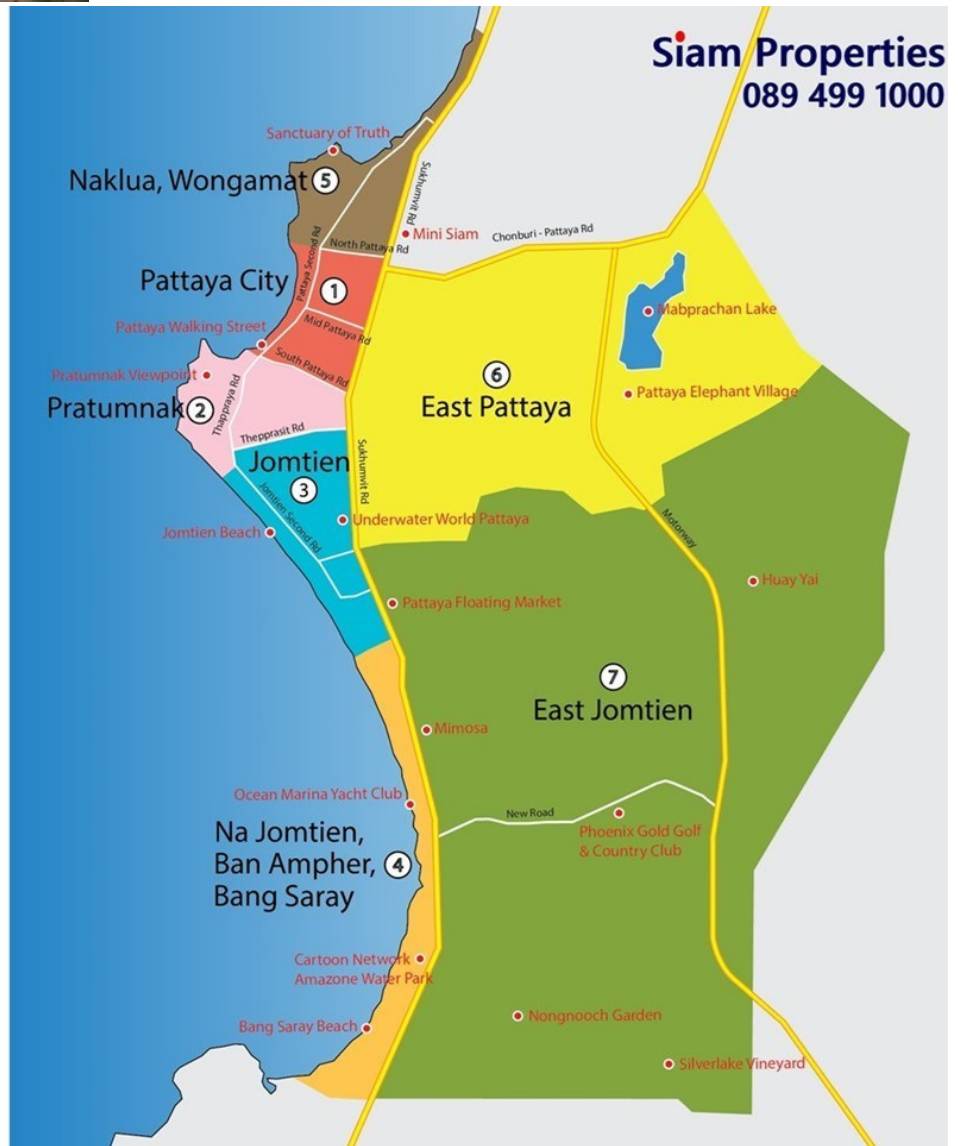

จอมเทียน คอนโดเทล พัทยา

อ้างอิง: 48766
รหัส: 48766

ภาพรวม

- ประเภทคอนโด
- พื้นที่ Jomtien
- ตำแหน่งที่ตั้ง: Jomtien
- ขนาดพื้นที่นั่งเล่น 17 ตร.ม.
- ชั้นที่: 10
- ห้องนอน 2
- ห้องน้ำ 2
- ห้องนั่งเล่น 1
- ระเบียง 1
- ประเภทห้องครัว ห้องครัวยุโรป
- ประเภทการตกแต่งฟอร์นิเจอร์ ตกแต่งครบ
- ประเภทวิว วิวทะเล
- ราคาขาย ฿ 8,900,000
- ราคา / ตารางเมตร: 76,068

- 1 Pattaya City
- 2 Pratumnak
- 3 Jomtien
- 4 Na Jomtien, Ban Ampher, Bang Saray
- 5 Naklua, Wongamat
- 6 East Pattaya
- 7 East Jomtien

เครื่องใช้ไฟฟ้า

- เครื่องปรับอากาศ
- พัดลมเพดาน
- น้ำร้อนทุกจุด

เพื่อความบันเทิง