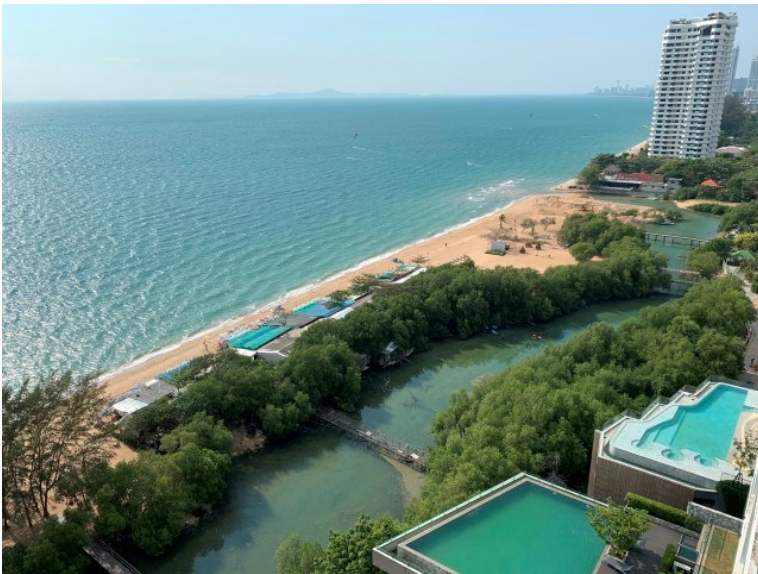

ราคาเช่า

- 12 เดือน : ฿ 45,000 / เดือน