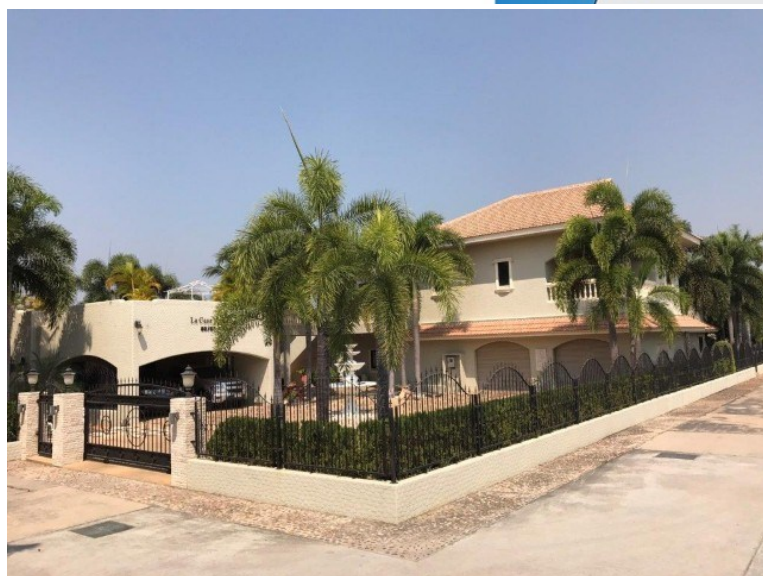

- 1 Pattaya City
- 2 Pratumnak
- 3 Jomtien
- 4 Na Jomtien, Ban Amphet, Bang Saray
- 5 Naklua, Wongamat
- 6 East Pattaya
- 7 East Jomtien