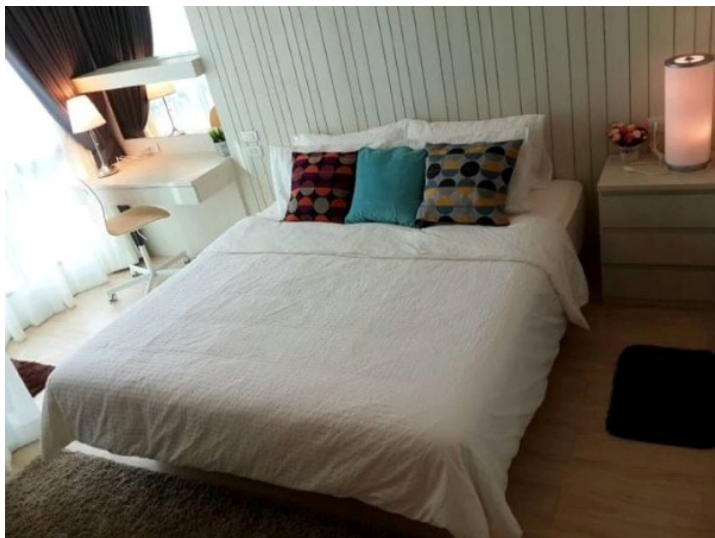

The Chezz (เดอะ เชส) คอนโดมิเนียม

อ้างอิง: 44403

รหัส: 44403

ภาพรวม

- ประเภท: คอนโด
- ตำแหน่งที่ตั้ง: Pattaya, Pattaya, Chon Buri
- ขนาดพื้นที่นั่งเล่น: 30 ตร.ม.
- ชั้นที่: 4
- ห้องนอน: สดุดิโอ
- ห้องน้ำ: 1
- ประเภทห้องครัว: ครัวขนาดเล็ก
- ประเภทการตกแต่ง: เฟอริโนเจอร์ตกแต่งครบ
- ราคาขาย: ฿ 2,650,000
- ราคา / ตารางเมตร: ฿ 88,333

ราคาเช่า

- 12 เดือน : ฿ 15,000 / เดือน

- 1 Pattaya City
- 2 Pratumnak
- 3 Jomtien
- 4 Na Jomtien, Ban Ampher, Bang Saray
- 5 Naklua, Wongamat
- 6 East Pattaya
- 7 East Jomtien

รายละเอียด

ห้องสตูดิโอบนชั้น 4 พื้นที่ใช้สอย 30 ตร.ม. พร้อมเฟอร์นิเจอร์ให้เช่าและพร้อมเข้าพัก

เครื่องใช้ไฟฟ้า: เครื่องซักผ้า ไมโครเวฟ ทีวี อินเทอร์เน็ตไร้สาย

The Chezz Metro Life Condo อพาร์ทเมนท์สุดทันสมัยพร้อมที่จอดรถใต้ดินที่กว้างขวางและแดดฟ้า
แดดฟ้าสุดพิเศษพร้อมสระว่ายน้ำสไตล์อินฟินิตี้ พื้นที่ชั้นล่างของคอนโดยังมีต้นไม้ที่เขียวชอุ่มและมีสระว่ายน้ำ พื้นที่นั่งเล่น
พื้นที่โยคะและไทเก๊กและทั้งหมดได้รับการออกแบบในรูปแบบสวนสาธารณะของนิวยอร์ก
ตลอดการพัฒนาคือการเข้าถึงอินเทอร์เน็ตความเร็วสูงแผนกต้อนรับส่วนหน้าตลอด 24 ชั่วโมง