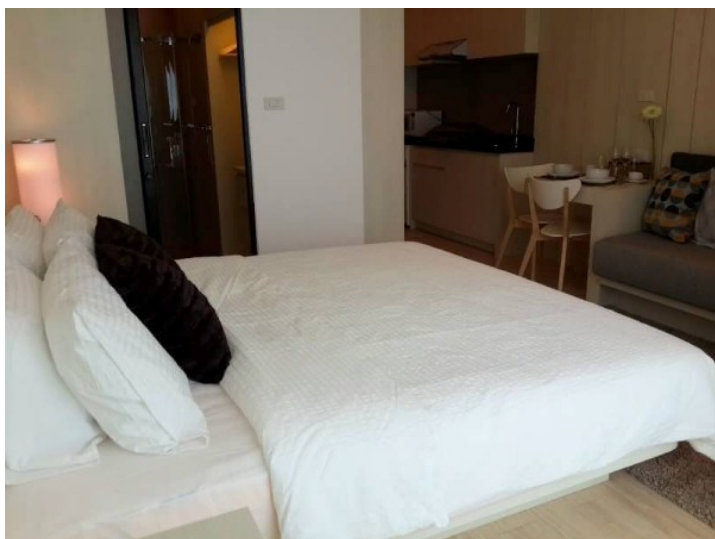

The Chezz (เดอะ เชส) คอนโดมิเนียม

อ้างอิง: 44403

รหัส: 44403

ภาพรวม

- ประเภท: คอนโด
- ตำแหน่งที่ตั้ง: Pattaya, Pattaya, Chon Buri
- ขนาดพื้นที่นั่งเล่น: 30 ตร.ม.
- ชั้นที่: 4
- ห้องนอน: สดุดิโอ
- ห้องน้ำ: 1
- ประเภทห้องครัว: ครัวขนาดเล็ก
- ประเภทการตกแต่ง: เฟอริโนเจอร์ตกแต่งครบ
- ราคาขาย: ฿ 2,650,000
- ราคา / ตารางเมตร: ฿ 88,333

ราคาเช่า

- 12 เดือน : ฿ 15,000 / เดือน

- 1 Pattaya City
- 2 Pratumnak
- 3 Jomtien
- 4 Na Jomtien, Ban Ampher, Bang Saray
- 5 Naklua, Wongamat
- 6 East Pattaya
- 7 East Jomtien

รายละเอียด

ห้องสตูดิโอบนชั้น 4 พื้นที่ใช้สอย 30 ตร.ม. พร้อมเฟอร์นิเจอร์ให้เช่าและพร้อมเข้าพัก

เครื่องใช้ไฟฟ้า: เครื่องซักผ้า ไมโครเวฟ ทีวี อินเทอร์เน็ตไร้สาย

The Chezz Metro Life Condo อพาร์ทเมนท์สุดทันสมัยพร้อมที่จอดรถใต้ดินที่กว้างขวางและแดดฟ้า
แดดฟ้าสุดพิเศษพร้อมสระว่ายน้ำสไตล์อินฟินิตี้ พื้นที่ชั้นล่างของคอนโดยังมีต้นไม้ที่เขียวชอุ่มและมีสระว่ายน้ำ พื้นที่นั่งเล่น
พื้นที่โยคะและไทเก๊กและทั้งหมดได้รับการออกแบบในรูปแบบสวนสาธารณะของนิวยอร์ก
ตลอดการพัฒนาคือการเข้าถึงอินเทอร์เน็ตความเร็วสูงแผนกต้อนรับส่วนหน้าตลอด 24 ชั่วโมง