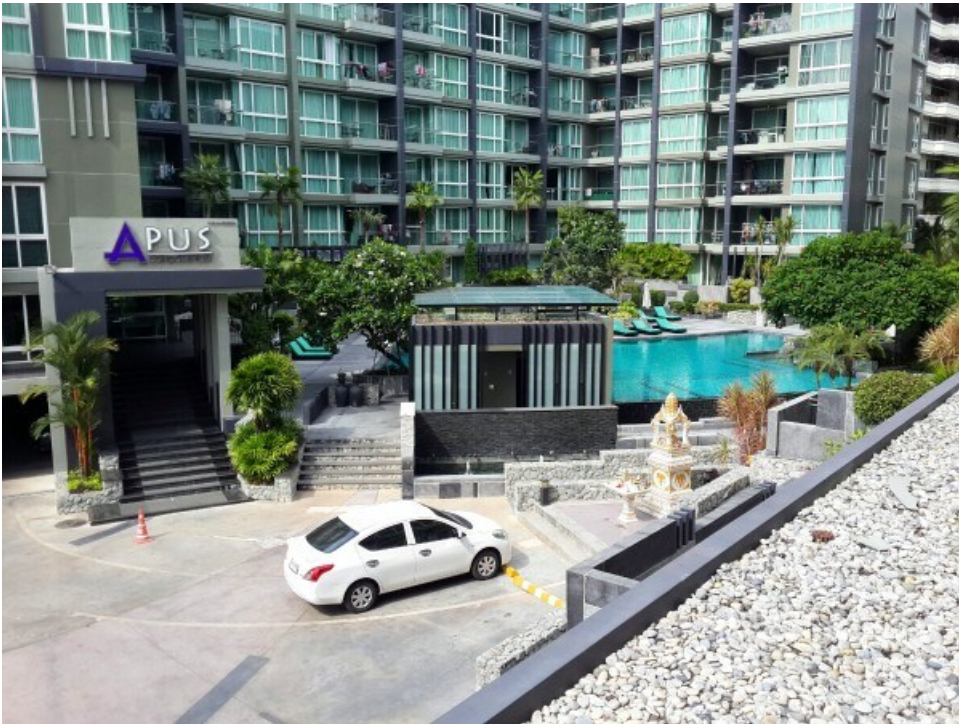

Apus (เอปัส)

อ้างอิง.: 44402

รหัส: 44402

ภาพรวม

- ประเภทคอนโด
- ตำแหน่งที่ตั้ง Pattaya, Pattaya, Chon buri
- ขนาดพื้นที่นั่งเล่น 30 ตร.ม.
- ชั้นที่: 2
- ห้องนอน สตูดีโอ
- ห้องน้ำ: 1
- ประเภทห้อง ครั้ว รั้ว ขนาดเล็ก
- ประเภทการตกแต่ง ฟอ์นิเจอร์ ตกแต่งครบ
- ราคาขาย ฿ 2,750,000
- ราคา / ตารางเมตร: 91,667

ราคาเช่า

- 6 เดือน ฿ 25,000 / เดือน
- 12 เดือน :฿ 22,000 / เดือน

รายละเอียด

ห้องสตูดิโอบนชั้น1 พื้นที่ใช้สอย30 ตรม.

วิวสระว่ายน้ำน้ำตกแต่งพร้อมให้เช่าพร้อมเข้าพักกลางหลังบึกซีเอ็กซ์ตรา

- เครื่องปรับอากาศ
- น้ำร้อนทุกจุด
- เครื่องซักผ้า

เพื่อความบันเทิง

- เเคเบิ้ลทีวี / ทีวีดาวเทียม

เฟอร์นิเจอร์

- ผ้าม่าน

ด้านนอก

- ระเบียง
- ลานจอดรถ

สิ่งอำนวยความสะดวก

- คลับเฮาส์
- สระว่ายน้ำวน้ำส่วนกลาง
- ห้องฟิตเนส
- ชาวน่า