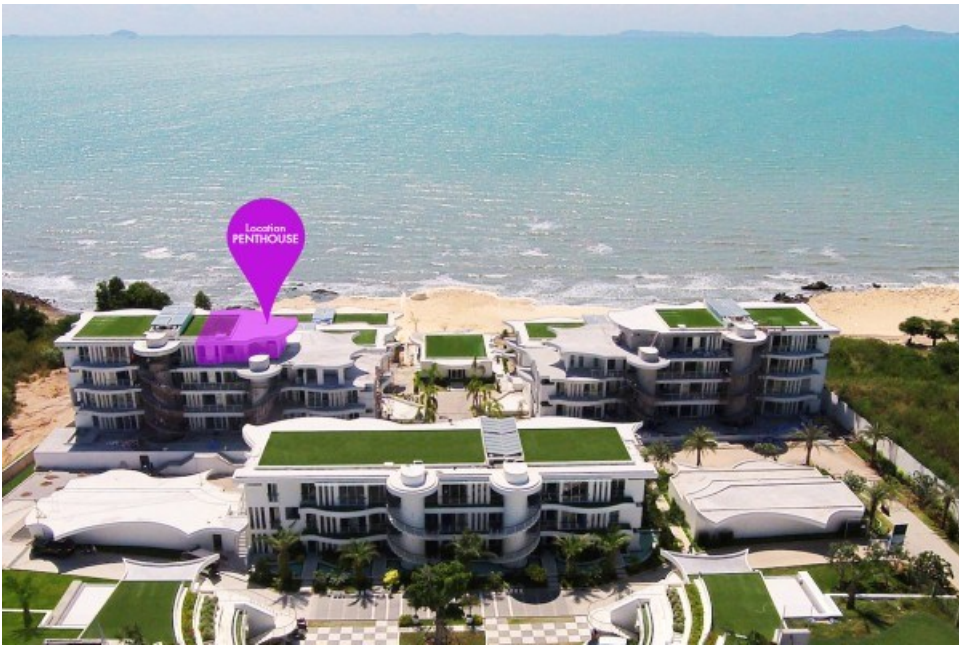

คอนโดมิเนียม Bangsaray

อ้างอิง.: 44391

รหัส: 44391

ภาพรวม

- ประเภทคอนโด
- พื้นที่ Bangsaray
- ขนาดพื้นที่นั่งเล่น 71.19 ตร.ม.
- ห้องนอน 2
- ห้องน้ำ 2
- ประเภทห้องครัวห้องครัวยุโรป
- ประเภทการตกแต่งฟอร์นิเจอร์ตกแต่งครบ
- ประเภทวิววิวทะเล
- ราคาขาย ฿ 26,000,000
- ราคา / ตารางเมตร: 151,878