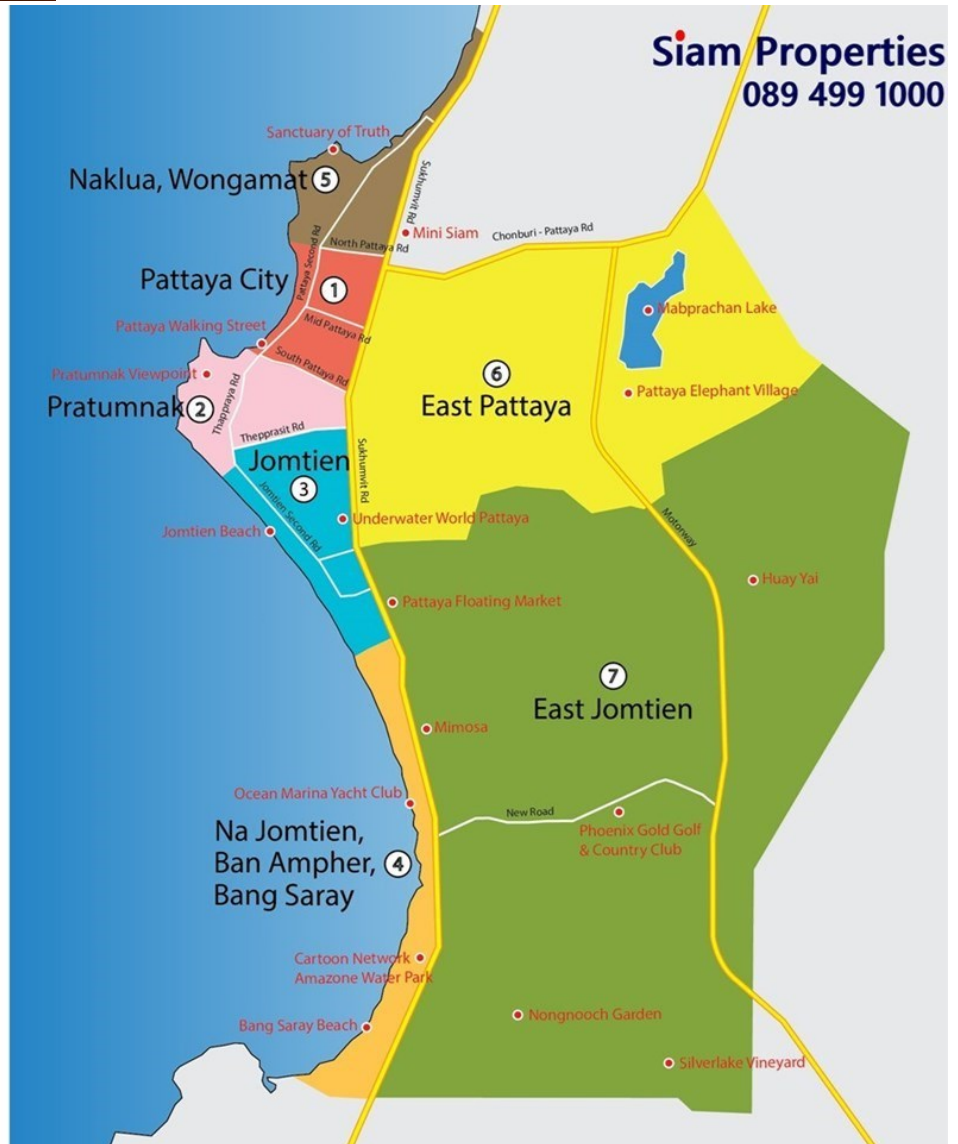

เมโทรจอมเทียน คอนโดมิเนียม

อ้างอิง: 40927
รหัส: 40927

ภาพรวม

- ประเภทคอนโด
- พื้นที่ Jomtien
- ขนาดพื้นที่นั่งเล่น 1 ตร.ม.
- ห้องนอนสตูดิโอ
- ห้องน้ำ: 1
- ประเภทห้องครัวขนาดเล็ก
- ประเภทการตกแต่งฟอรันิเจอร์ตกแต่งครบ
- ราคาขาย 1,900,000
- ราคา / ตารางเมตร: 37,255

ราคาเช่า

- รายเดือน 16,000 / เดือน

- 1 Pattaya City
- 2 Pratumnak
- 3 Jomtien
- 4 Na Jomtien, Ban Amphur, Bang Saray
- 5 Naklua, Wongamat
- 6 East Pattaya
- 7 East Jomtien

Siam Properties
089 499 1000

เครื่องใช้ไฟฟ้า