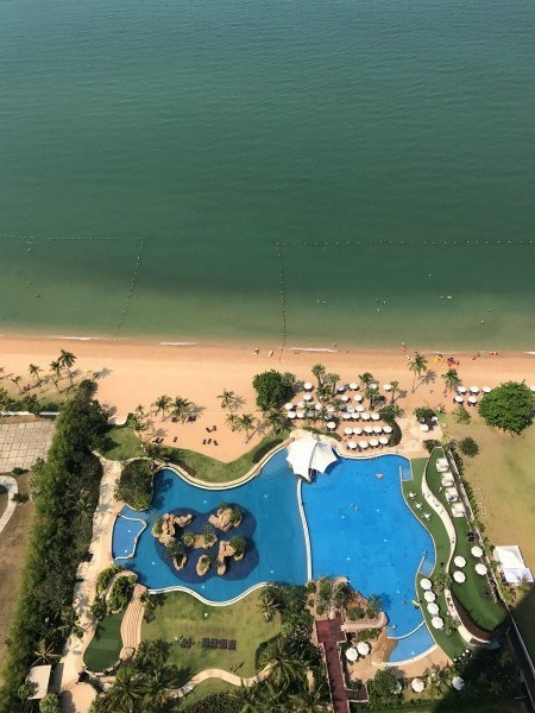

ราคาเช่า

- รายเดือน: ฿ 65,000 / เดือน

- 1 Pattaya City
- 2 Pratumnak
- 3 Jomtien
- 4 Na Jomtien, Ban Amphet, Bang Saray
- 5 Naklua, Wongamat
- 6 East Pattaya
- 7 East Jomtien

เครื่องใช้ไฟฟ้า

- เครื่องปรับอากาศ
- น้ำร้อนทุกจุด
- เครื่องซักผ้า
- ถังเก็บน้ำ